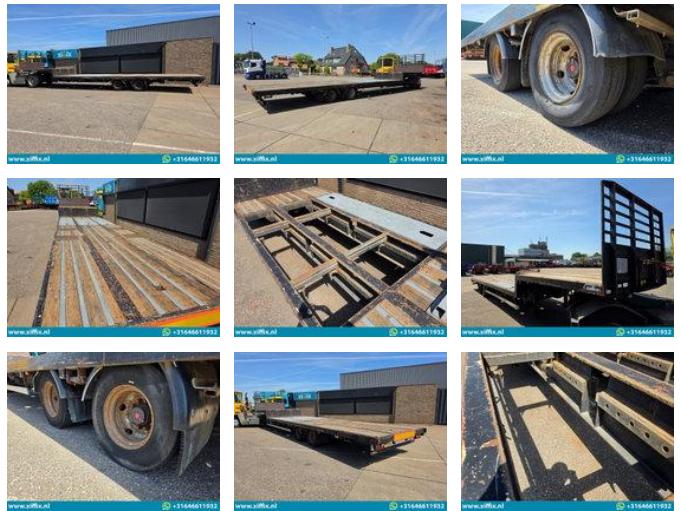

Van Hool 2-assige Semi Dieplader

Algemene kenmerken

Merk	Van Hool
Subcategorie	Semi dieplader
Bouwjaar	2006
Datum eerste registratie	30-10-2006
Conditie	Gebruikt
Referentie	15047

Eigenschappen

Ledig gewicht	6.480kg
Laadvermogen	23.520kg
GVW	30.000kg
Chassisnummer	YE12H1011AA408623

Van Hool 2-assige Semi Dieplader

Omschrijving

Opbouw: 2-ass. Semi-dieplader Datum 1e registratie: 30-10-2006 Lengte oplegger: 1.320 cm. Lengte bed: 950 cm. Breedte: 255 cm. Hoogte: +- 88 cm. Aantal assen: 3 stuks Aantal stuurassen: 0 Aantal liftassen: 0 Vering: Lucht GVW: 30.000 kg. Ledig gewicht: 6.480 kg. Laadvermogen: 23.520 kg. Bandenmaat: 235/75x17.5" Gemiddeld profiel in %: 60 % Remmen: Trommelremmen 40 % Apk t/m: n Merk assen: SAF