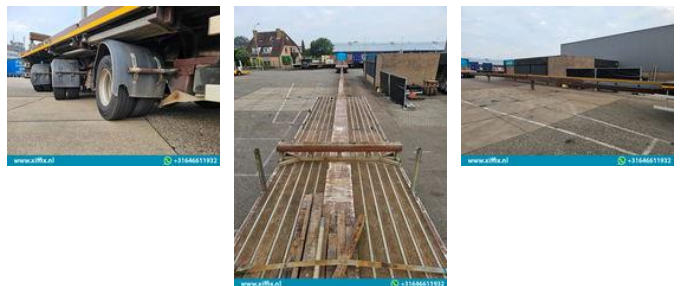

Nootboom 3-ass. Vlakke triple (3x) uitschuifbare oplegger // 48 meter! // 3x gestuurd

Algemene kenmerken

Merk	Nootboom
Subcategorie	Platte oplegger
Bouwjaar	2009
Datum eerste registratie	03-07-2009
Conditie	Gebruikt
Algemene staat	Goed
Referentie	14407

Eigenschappen

Ledig gewicht	15.860kg
Laadvermogen	36.140kg
Max. gewicht	52.000kg
Chassisnummer	XMR0VB00090001714

Nooteboom 3-ass. Vlakke triple (3x) uitschuifbare oplegger // 48 meter! // 3x gestuurd

Technische specificaties

Aantal assen

3

Omschrijving

Opbouw: 3-ass. Vlakke triple (3x) uitschuifbare oplegger // 48 meter! // 3x gestuurd Datum 1e registratie: 03-07-2009 Lengte oplegger : 1.715 + 1.030 + 1.025 + 1.015 cm. Hoogte: +- 130 cm. Breedte: 252 cm. Vering: Lucht Aantal assen: 3 stuks Aantal stuurassen: 3 (hydr.) Aantal liftassen: 0 GVW: 52.000 kg. Ledig gewicht: 15.860 kg. Laadvermogen: 36.140 kg Bandenmaat: 245/70 R 17,5 Gemiddeld profiel in %: 60 % Remmen: Trommelremmen 40% Apk t/m: nvt Merk assen: SAF - Centrale vetsmeering (2x) - Afstandsbediening voor de stuurassen (2x) Oplegger technisch in goede staat!