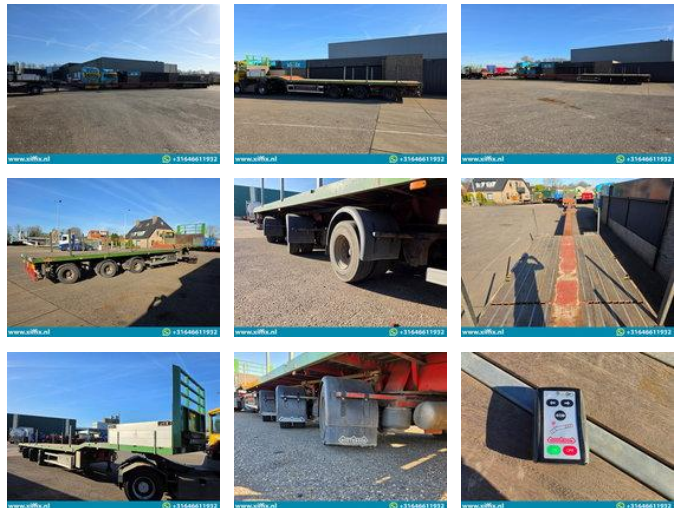

## Nooteboom 3-ass. Vlakke triple (3x) uitschuifbare oplegger // 3x gestuurd

### Eigenschappen

Ledig gewicht	14.080kg
Laadvermogen	33.920kg
GVW	48.000kg
Chassisnummer	XMR0VB00070000681

# Nooteboom 3-ass. Vlakke triple (3x) uitschuifbare oplegger // 3x gestuurd

## Omschrijving

Opbouw: 3-ass. Vlakke triple (3x) uitschuifbare oplegger // 3x gestuurd Datum 1e registratie: 19-12-2007 Lengte oplegger : 1.370 + 710 + 750 + 740 cm. Hoogte: +- 120 cm. Breedte: 252 cm. Vering: Lucht Aantal assen: 3 stuks Aantal stuurassen: 3 (hydr.) Aantal liftassen: 0 GVW: 48.000 kg. Ledig gewicht: 14.080 kg. Laadvermogen: 33.920 kg Bandenmaat: 235/75 R 22,5 Gemiddeld profiel in %: 50 % Remmen: Trommelremmen 5 % Apk t/m: n Merk assen: SAF Centrale vetsmeering: Ja 2x Afstandsbediening voor de stuurassen: Ja