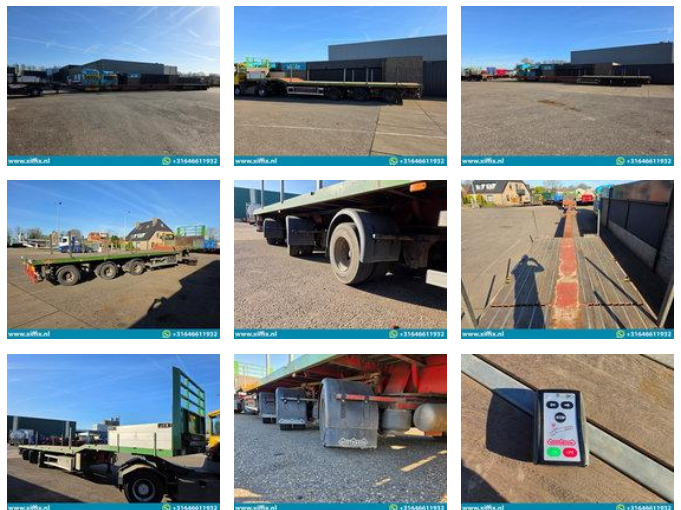

Nooteboom 3-ass. Vlakke triple (3x) uitschuifbare oplegger // 3x gelenkt

Algemene kenmerken

Merk	Nooteboom
Subcategorie	Platte oplegger
Bouwjaar	2007
Datum eerste registratie	19-12-2007
Conditie	Gebruikt
Referentie	15001

www.xifix.nl  +31646611932

Eigenschappen

Ledig gewicht	14.080kg
Laadvermogen	33.920kg
GVW	48.000kg
Chassisnummer	XMR0VB00070000681

Nooteboom 3-ass. Vlakke triple (3x) uitschuifbare oplegger // 3x gelenkt

Technische specificaties

Aantal assen

3

Omschrijving

Opbouw: 3-ass. Vlakke triple (3x) uitschuifbare oplegger // 3x gestuurd Datum 1e registratie: 19-12-2007 Lengte oplegger : 1.370 + 710 + 750 + 740 cm. Hoogte: +- 120 cm. Breedte: 252 cm. Vering: Lucht Aantal assen: 3 stuks Aantal stuurassen: 3 (hydr.) Aantal liftassen: 0 GVW: 48.000 kg. Ledig gewicht: 14.080 kg. Laadvermogen: 33.920 kg Bandenmaat: 235/75 R 22,5 Gemiddeld profiel in %: 50 % Remmen: Trommelremmen 5 % Apk t/m: n Merk assen: SAF Centrale vetsmeering: Ja 2x Afstandsbediening voor de stuurassen: Ja