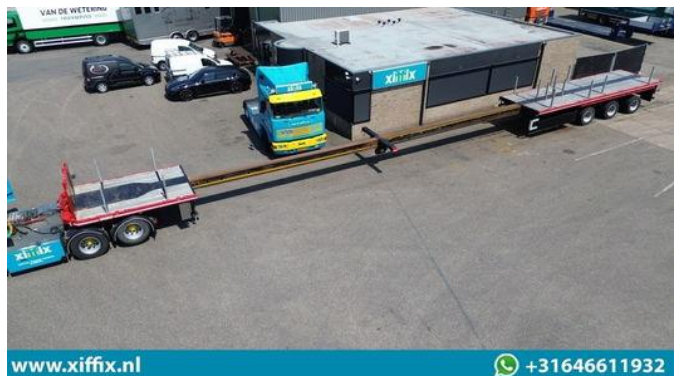

Nooteboom 3-ass. Vlakke dubbel (2x) uitschuifbare oplegger // 3x gestuurd

Algemene kenmerken

Merk	Nooteboom
Subcategorie	Platte oplegger
Bouwjaar	2001
Datum eerste registratie	23-02-2001
Conditie	Gebruikt
Algemene staat	Goed
Referentie	14713

Eigenschappen

Ledig gewicht	13.040kg
Laadvermogen	34.960kg
GVW	48.000kg
Chassisnummer	XMR0VB00010000106

Nooteboom 3-ass. Vlakke dubbel (2x) uitschuifbare oplegger // 3x gestuurd

Technische specificaties

Aantal assen

3

Omschrijving

Opbouw: 3-ass. Vlakke dubbel (2x) uitschuifbare oplegger // 3x gestuurd Datum 1e registratie: 23-02-2001 Lengte oplegger : 1.325 + 770 + 770 cm. Hoogte: +- 140 cm. Breedte: 254 cm. Vering: Lucht Aantal assen: 3 stuks Aantal stuurassen: 3 (hydr.) Aantal liftassen: 0 GVW: 48.000 kg. Ledig gewicht: 13.040 kg. Laadvermogen: 34.960 kg Bandenmaat: 275/70 R 22,5 Gemiddeld profiel in %: 70 % Remmen: Trommelremmen 40 % Apk t/m: 14-08-2026 Merk assen: SAF Centrale vetsmeering: Ja 2x - Afstandsbediening voor de stuurassen Oplegger technisch in goede staat!