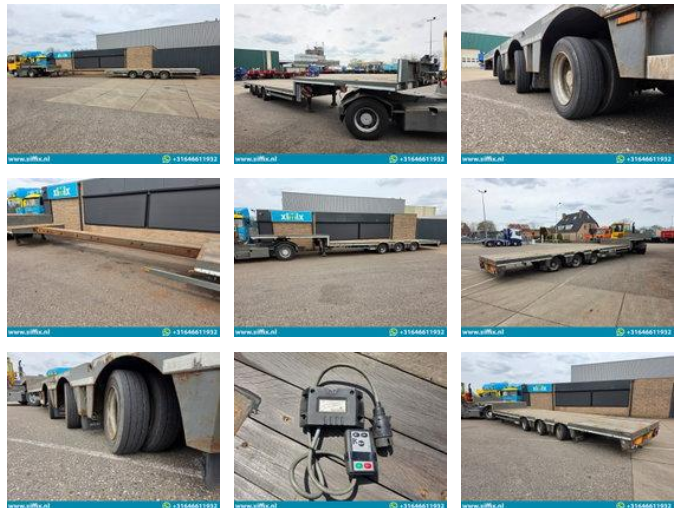

Nooteboom 3-ass. Uitschuifbare semi dieplader // 3x gestuurd // 80 cm. Hoog

Algemene kenmerken

Merk	Nooteboom
Subcategorie	Semi dieplader
Bouwjaar	2010
Datum eerste registratie	30-03-2010
Conditie	Gebruikt
Referentie	15009

www.xifix.nl  +31646611932

Eigenschappen

Ledig gewicht	12.600kg
Laadvermogen	31.150kg
GVW	43.750kg
Chassisnummer	XMRMC000090002011

Nooteboom 3-ass. Uitschuifbare semi dieplader // 3x gestuurd // 80 cm. Hoog

Technische specificaties

Aantal assen

3

Omschrijving

Opbouw: 3-ass. Uitschuifbare Semi-dieplader // 3x gestuurd // 80 cm. Hoog Datum 1e registratie: 30-03-2010 Lengte oplegger: 1.370 + 640 cm. Lengte bed: 920 + 640 cm. Breedte: 252 cm. Hoogte: +- 80 cm. Aantal assen: 3 stuks Aantal stuurassen: 3 (Hydr.) Aantal liftassen: 0 Vering: Lucht GVW: 35.000 kg. (43.750 kg. Technisch) Ledig gewicht: 12.600 kg. Laadvermogen: 22.400 kg. (31.150 kg. Technisch) Bandenmaat: 205/65x17.5" Gemiddeld profiel in %: 40 % Remmen: Trommelremmen 10 % Apk t/m: n Merk assen: SAF Centrale vetsmeering: Ja Afstandsbediening voor de stuurassen: Ja