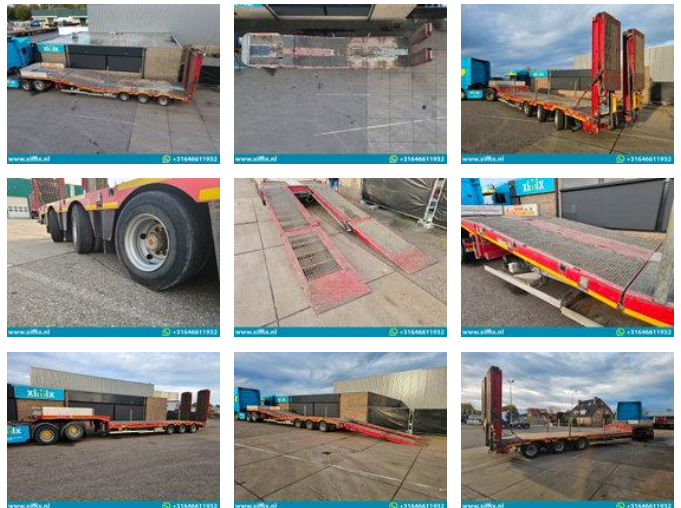

Nootboom 3-ass. Semi dieplader met dubbele hydr. Kleppen en hydr. Verstelbare vloer // 2x gestuurd

Algemene kenmerken

Merk	Nootboom
Subcategorie	Semi dieplader
Bouwjaar	2016
Datum eerste registratie	26-09-2016
Conditie	Gebruikt
Referentie	14854

Eigenschappen

Ledig gewicht	14.330kg
Laadvermogen	26.670kg
GVW	41.000kg
Chassisnummer	XMRMC0000F0000481

Nooteboom 3-ass. Semi dieplader met dubbele hydr. Kleppen en hydr. Verstelbare vloer // 2x gestuurd

Technische specificaties

Aantal assen

3

Omschrijving

Opbouw: 3-ass. Semi-dieplader met dubbele hydr. kleppen en hydr. verstelbare vloer // 2x gestuurd Datum 1e registratie: 26-09-2016 Lengte oplegger: 1.330 cm. Lengte bed: 930 cm. Lengte hydr. verstelbare vloer: 300 cm. Breedte: 253 cm. Hoogte bed: +- 92 cm. Aantal assen: 3 stuks Aantal stuurassen: 2 (Hydr.) Aantal liftassen: 0 Vering: Lucht GVW: 41.000 kg. Ledig gewicht: 14.330 kg. Laadvermogen: 26.670 kg. Bandenmaat: 235/75x17.5" Gemiddeld profiel in %: 40 % Remmen: Trommelremmen 30 % Apk t/m: 12-04-2026 Merk assen: SAF Hydr. Kleppen: Hydraulisch verstelbaar 505 cm lang 87 cm. breed Afstandsbediening voor de stuurassen: Ja