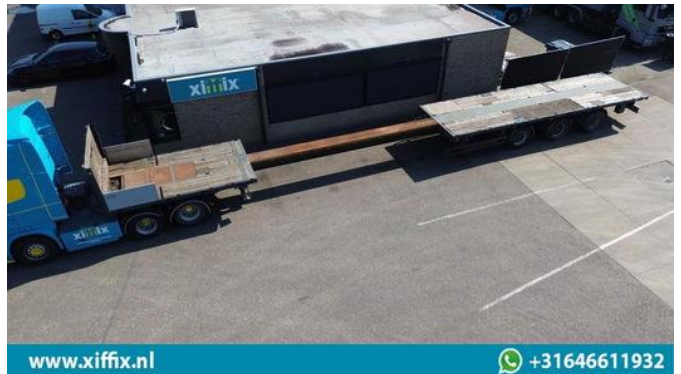

Meusburger 3-ass. Vlakke uitschuifbare oplegger // 2x gestuurd

Algemene kenmerken

Merk	Meusburger
Subcategorie	Platte oplegger
Bouwjaar	2005
Datum eerste registratie	08-08-2005
Conditie	Gebruikt
Referentie	14369

Eigenschappen

Ledig gewicht	8.785kg
Laadvermogen	30.215kg
GWV	39.000kg
Chassisnummer	W09PS300650M49840

Meusburger 3-ass. Vlakke uitschuifbare oplegger // 2x gestuurd

Technische specificaties

Aantal assen

3

Omschrijving

Opbouw: 3-ass. Vlakke uitschuifbare oplegger // 2x gestuurd Datum 1e registratie: 08-08-2005 Lengte oplegger : 1.370 + 730 cm. Hoogte: +- 135 cm. Breedte: 255 cm. Vering: Lucht Aantal assen: 3 stuks Aantal stuurassen: 2 (hydr.) Aantal liftassen: 1 (1e) GVW: 39.000 kg. Ledig gewicht: 8.785 kg. Laadvermogen: 30.215 kg Bandenmaat: 385/55 R 22,5 Gemiddeld profiel in %: 50 % Remmen: Trommelremmen 40% Apk t/m: n Merk assen: BPW - Centrale vetsmeering 2x Draaikransen technisch in goede staat!