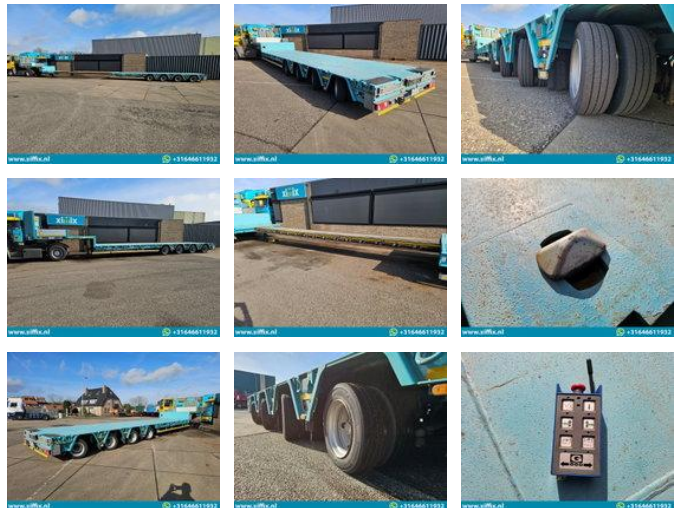

## Goldhofer 4-ass. Uitschuifbare semi dieplader // 78 cm. Hoog // 4x gestuurd

### Algemene kenmerken

Merk	Goldhofer
Subcategorie	Semi dieplader
Bouwjaar	2020
Datum eerste registratie	11-08-2020
Conditie	Gebruikt
Algemene staat	Erg goed
Referentie	14984

[www.xifix.nl](http://www.xifix.nl)  +31646611932

### Eigenschappen

Ledig gewicht	15.400kg
Laadvermogen	34.600kg
GVW	50.000kg
Chassisnummer	WGOSTZL47L0040335

# Goldhofer 4-ass. Uitschuifbare semi dieplader // 78 cm. Hoog // 4x gestuurd