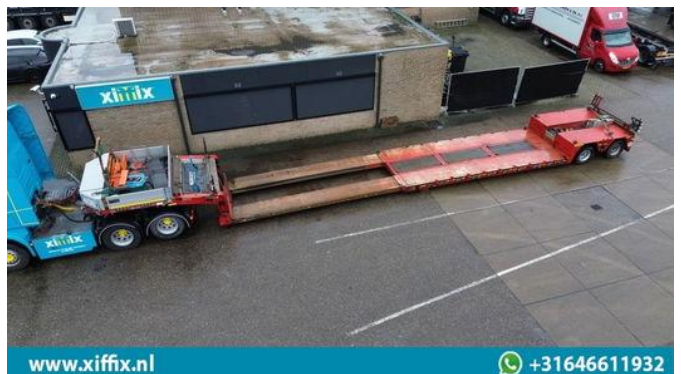

## Goldhofer 2-ass. Uitschuifbare dieplader met afneembare zwanenhals // 2x gestuurd

### Eigenschappen

Ledig gewicht	13.300kg
Laadvermogen	30.700kg
GWV	44.000kg
Chassisnummer	WG0MPAV25J0039064

# Goldhofer 2-ass. Uitschuifbare dieplader met afneembare zwanenhals // 2x gestuurd

## Omschrijving

Opbouw: 2-ass. Uitschuifbare dieplader met afneembare nek // 2x gestuurd Datum 1e registratie: 19-04-2018 Lengte oplegger : 1.362 + 565 cm Lengte bed: 680 cm + 565 cm Breedte oplegger: 254 cm Hoogte bed: +- 35 cm Vering : Hydr. Aantal assen: 2 stuks Aantal stuurassen: 2 stuks gedwongen hydraulisch. Aantal liftassen: Geen GVW: 44.000 kg. Ledig gewicht: 13.300 kg. Laadvermogen: 30.700 kg Bandenmaat: 245/70x17,5" Gemiddeld profiel in %: 70% Remmen : Trommelremmen 70% Apk t/m: 05-2025 Merk assen: BPW Centrale vetsmeering: Ja 2x Afstandsbediening voor de stuurassen: Ja Oplegger technisch in goede staat.