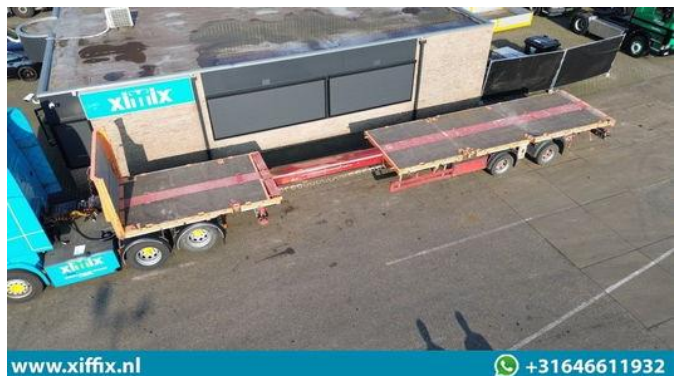

Fellechner 2-ass. Vlakke uitschuifbare MEGA oplegger // Naloop gestuurd

Algemene kenmerken

Merk	Fellechner
Subcategorie	Platte oplegger
Bouwjaar	2017
Datum eerste registratie	28-11-2017
Conditie	Gebruikt
Algemene staat	Goed
Referentie	14611

Eigenschappen

Ledig gewicht	8.270kg
Laadvermogen	23.730kg
GWV	32.000kg
Chassisnummer	WFF2SBL32HZBL0566

Fellechner 2-ass. Vlakke uitschuifbare MEGA oplegger // Naloop gestuurd

Technische specificaties

Aantal assen

3

Omschrijving

Opbouw: 2-ass. vlakke uitschuifbare MEGA oplegger // Naloop gestuurd Datum 1e registratie: 28-11-2017 Lengte oplegger : 1.240 + 355 cm. Breedte: 255 cm. Hoogte: +- 115 cm. Vering: Lucht Aantal assen: 2 stuks Aantal stuurassen: 1 (Naloop) Aantal liftassen: 0 GVW: 32.000 kg. Ledig gewicht: 8.270 kg. Laadvermogen: 23.730 kg Bandenmaat: 245/70R19,5 Gemiddeld profiel in %: 60 % Remmen: Schijfremmen 70% Apk t/m: n Merk assen: BPW Oplegger technisch in goede staat!