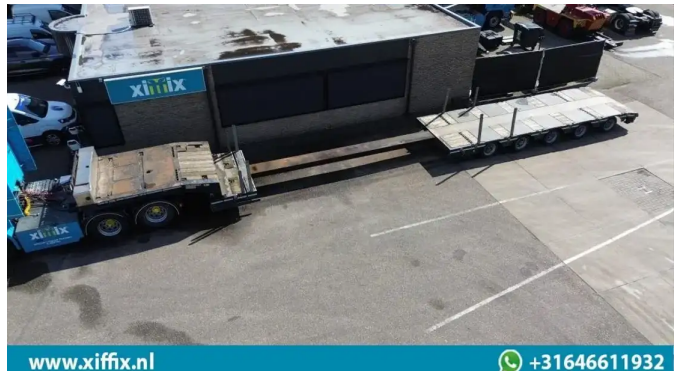

Faymonville 5-ass. Uitschuifbare semi dieplader // 80 cm. Hoog // 5x gestuurd

Algemene kenmerken

Merk	Faymonville
Subcategorie	Semi dieplader
Bouwjaar	2011
Datum eerste registratie	18-02-2011
Conditie	Gebruikt
Referentie	14357

Eigenschappen

Ledig gewicht	15.450kg
Laadvermogen	44.550kg
Max. gewicht	60.000kg
Chassisnummer	YAFTL511000011274

Faymonville 5-ass. Uitschuifbare semi dieplader // 80 cm. Hoog // 5x gestuurd

Technische specificaties

Aantal assen

5

Omschrijving

Opbouw: 5-ass. Uitschuifbare Semi-dieplader // 80 cm. Hoog // 5x gestuurd Datum 1e registratie: 18-02-2011 Lengte oplegger: 1.340 + 680 cm. Lengte bed: 940 + 680 cm. Breedte: 255 cm. Hoogte: +- 80 cm. Aantal assen: 5 stuks Aantal stuurassen: 5 (Hydr.) Aantal liftassen: 0 Vering: Lucht GVW: 60.000 kg. Ledig gewicht: 15.450 kg. Laadvermogen: 44.550 kg. Bandenmaat: 205/65x17.5" Gemiddeld profiel in %: 60 % Remmen: Trommelremmen 60 % Apk t/m: 09-08-2024 Merk assen: SAF Centrale vetsmeering: Ja Afstandsbediening voor de stuurassen: Ja