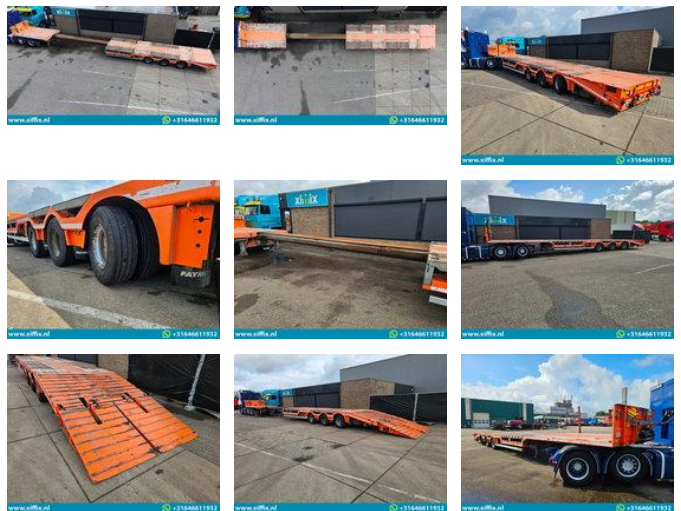

Faymonville 3-ass. Vlakke uitschuifbare MEGA oplegger // Uitklapbare laadvloer klep // Naloop gestuurd

Algemene kenmerken

Merk	Faymonville
Subcategorie	Platte oplegger
Bouwjaar	2017
Datum eerste registratie	24-04-2017
Conditie	Gebruikt
Referentie	14769

Eigenschappen

Ledig gewicht	11.400kg
Laadvermogen	42.600kg
GVW	54.000kg
Chassisnummer	YAFSR3008H0020162

Faymonville 3-ass. Vlakke uitschuifbare MEGA oplegger // Uitklapbare laadvloer klep // Naloop gestuurd

Technische specificaties

Aantal assen

3

Omschrijving

Opbouw: 3-ass. vlakke uitschuifbare MEGA oplegger // Uitklapbare laadvloer klep // Naloop gestuurd Datum 1e registratie: 24-04-2017 Lengte oplegger : 1.375 + 630 + 165 (klep) cm. Breedte: 253 cm. Hoogte: +- 100 cm. (2 hoogte standen) Vering: Lucht Aantal assen: 3 stuks Aantal stuurassen: 1 (Naloop) Aantal liftassen: 0 GVW: 54.000 kg. Ledig gewicht: 11.400 kg. Laadvermogen: 42.600 kg Bandenmaat: 245/70R17,5 Gemiddeld profiel in %: 40 % Remmen: Trommelremmen 30 % Apk t/m: n Merk assen: SAF - Uitklapbare laadvloer klep: 355 cm.