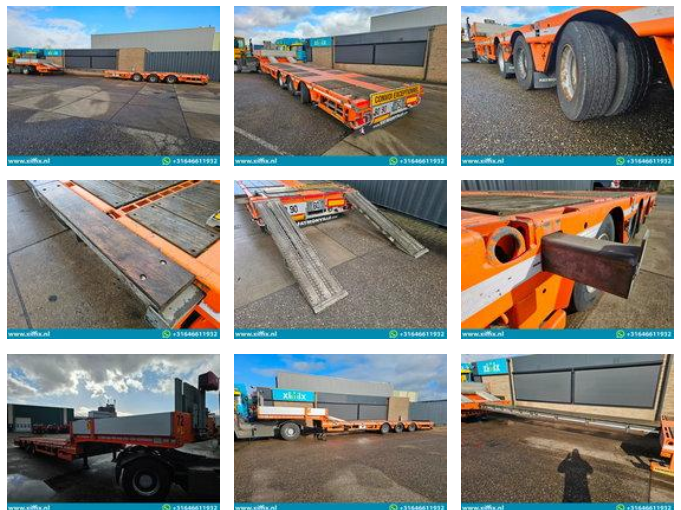

## Faymonville 3-ass. Uitschuifbare semi dieplader // Naloop gestuurd

### Eigenschappen

Ledig gewicht	11.200kg
Laadvermogen	49.800kg
GVW	61.000kg
Chassisnummer	YAFTL3003K0023516

# Faymonville 3-ass. Uitschuifbare semi dieplader // Naloop gestuurd

## Omschrijving

Opbouw: 3-ass. Uitschuifbare Semi-dieplader // Naloop gestuurd Datum 1e registratie: 15-11-2019 Lengte oplegger: 1.370 + 650 cm. Lengte bed: 970 + 650 cm. Breedte: 254 cm. Hoogte: +- 88 cm. Aantal assen: 3 stuks Aantal stuurassen: 1 (Naloop gestuurd) Aantal liftassen: 0 Vering: Lucht GVW: 61.000 kg. (technisch) Ledig gewicht: Ca. 11.200 kg. Laadvermogen: 49.800 kg. (technisch) Bandenmaat: 245/70x17.5" Gemiddeld profiel in %: 60 % Remmen: Trommelremmen 50 % Apk t/m: 05-10-2026 Merk assen: SAF Oplegger technisch in goede staat.