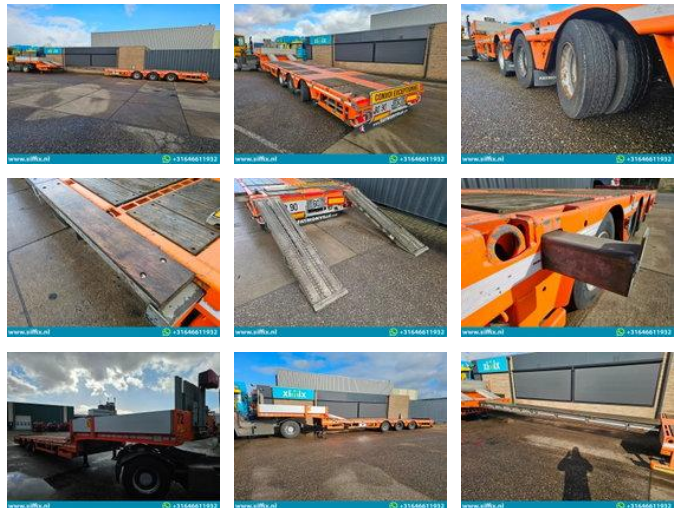

Faymonville 3-ass. Uitschuifbare semi dieplader // Naloop gestuurd

Algemene kenmerken

Merk	Faymonville
Subcategorie	Semi dieplader
Bouwjaar	2019
Datum eerste registratie	15-11-2019
Conditie	Gebruikt
Algemene staat	Goed
Referentie	14936

www.xifix.nl  +31646611932

Eigenschappen

Ledig gewicht	11.200kg
Laadvermogen	49.800kg
GVW	61.000kg
Chassisnummer	YAFTL3003K0023516

Faymonville 3-ass. Uitschuifbare semi dieplader // Naloop gestuurd

Technische specificaties

Aantal assen

3

Omschrijving

Opbouw: 3-ass. Uitschuifbare Semi-dieplader // Naloop gestuurd Datum 1e registratie: 15-11-2019 Lengte oplegger: 1.370 + 650 cm. Lengte bed: 970 + 650 cm. Breedte: 254 cm. Hoogte: +- 88 cm. Aantal assen: 3 stuks Aantal stuurassen: 1 (Naloop gestuurd) Aantal liftassen: 0 Vering: Lucht GVW: 61.000 kg. (technisch) Ledig gewicht: Ca. 11.200 kg. Laadvermogen: 49.800 kg. (technisch) Bandenmaat: 245/70x17.5" Gemiddeld profiel in %: 60 % Remmen: Trommelremmen 50 % Apk t/m: 05-10-2026 Merk assen: SAF Oplegger technisch in goede staat.