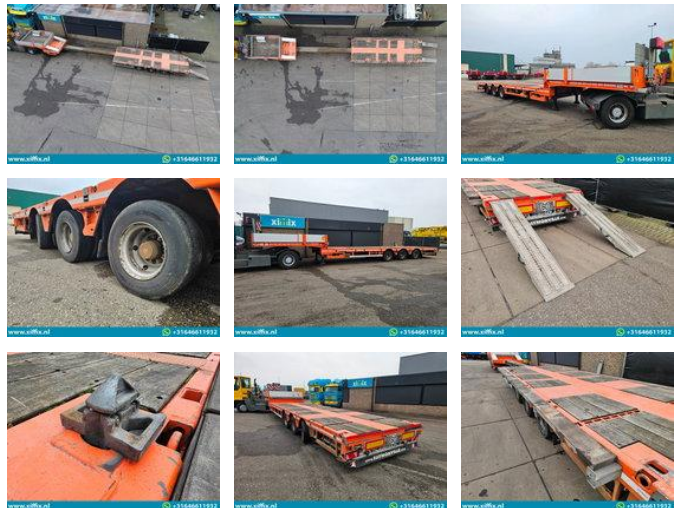

## Faymonville 3-ass. Uitschuifbare semi dieplader // Naloop gestuurd

### Eigenschappen

Ledig gewicht	11.200kg
Laadvermogen	49.800kg
GVW	61.000kg
Chassisnummer	YAFTL3001K0023515

# Faymonville 3-ass. Uitschuifbare semi dieplader // Naloop gestuurd

## Omschrijving

Opbouw: 3-ass. Uitschuifbare Semi-dieplader // Naloop gestuurd Datum 1e registratie: 15-11-2019 Lengte oplegger: 1.370 + 650 cm. Lengte bed: 970 + 650 cm. Breedte: 254 cm. Hoogte: +- 88 cm. Aantal assen: 3 stuks Aantal stuurassen: 1 (Naloop gestuurd) Aantal liftassen: 0 Vering: Lucht GVW: 61.000 kg. (technisch) Ledig gewicht: Ca. 11.200 kg. Laadvermogen: 49.800 kg. (technisch) Bandenmaat: 245/70x17.5" Gemiddeld profiel in %: 40 % Remmen: Trommelremmen 40 % Apk t/m: n Merk assen: SAF Oplegger technisch in goede staat.