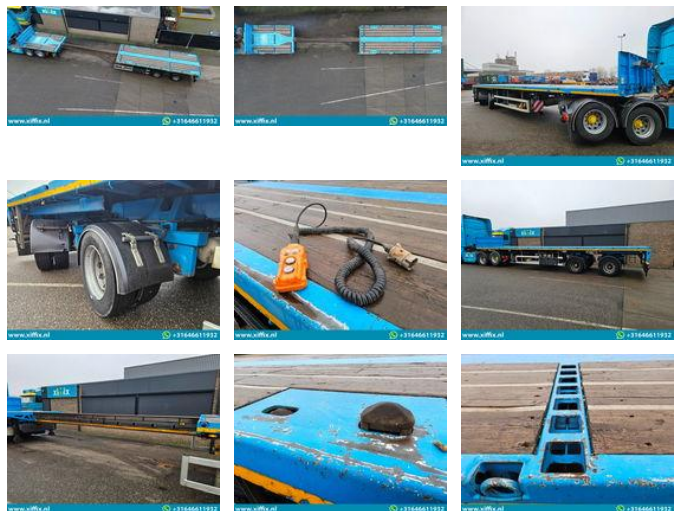

Faymonville 2-ass. Vlakke uitschuifbare oplegger // 2x gestuurd

Algemene kenmerken

Merk	Faymonville
Subcategorie	Platte oplegger
Bouwjaar	2011
Datum eerste registratie	07-03-2011
Conditie	Gebruikt
Algemene staat	Goed
Referentie	14568

Eigenschappen

Ledig gewicht	9.630kg
Laadvermogen	39.370kg
GWV	49.000kg
Chassisnummer	YAFSR211000011369

Faymonville 2-ass. Vlakke uitschuifbare oplegger // 2x gestuurd

Technische specificaties

Aantal assen

2

Omschrijving

Opbouw: 2-ass. Vlakke uitschuifbare oplegger // 2x gestuurd Datum 1e registratie: 07-03-2011 Lengte oplegger : 1.165 + 610 cm. Breedte: 254 cm. Hoogte: +- 140 cm. Vering: Lucht Aantal assen: 2 stuks Aantal stuurassen: 2 (Hydr.) Aantal liftassen: 0 GVW: 49.000 kg. (technisch) Ledig gewicht: 9.630 kg. Laadvermogen: 39.370 kg (technisch) Bandenmaat: 275/705 R22,5 Gemiddeld profiel in %: 60 % Remmen: Trommel 40 % Apk t/m: n Merk assen: SAF Centrale vetsmeering: Ja 2x Afstandsbediening voor de stuurassen: Ja Oplegger technisch in goede staat!