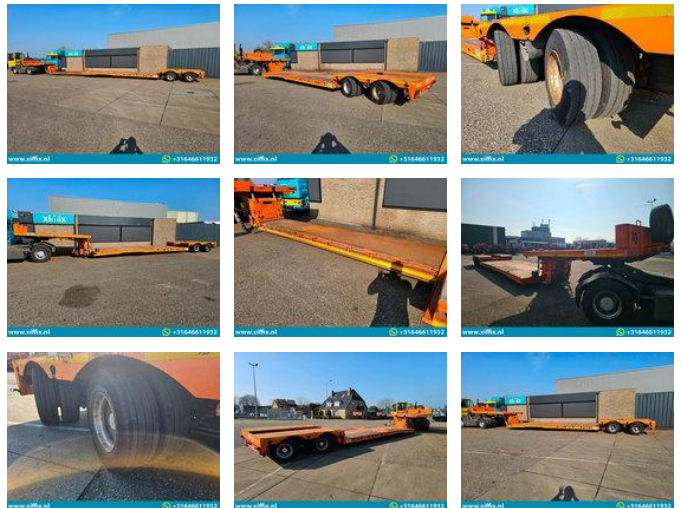

Faymonville 2-ass. Uitschuifbare dieplader met afneembare zwanenhals // 2x gestuurd

Algemene kenmerken

Merk	Faymonville
Subcategorie	Dieplader
Bouwjaar	1997
Datum eerste registratie	24-10-1997
Conditie	Gebruikt
Algemene staat	Goed
Referentie	14770

www.xifix.nl  +31646611932

Eigenschappen

Ledig gewicht	13.080kg
Laadvermogen	24.920kg
GVW	38.000kg
Chassisnummer	YA9TL238B97113804

Faymonville 2-ass. Uitschuifbare dieplader met afneembare zwanenhals // 2x gestuurd

Technische specificaties

Aantal assen

2

Omschrijving

Opbouw: 2-ass. Uitschuifbare dieplader met afneembare nek // 2x gestuurd Datum 1e registratie: 24-10-1997 Lengte oplegger : 1.545 + 550 cm Lengte bed: 800 cm + 550 cm Breedte oplegger: 254 cm Hoogte bed: +- 35 cm Vering : Lucht Aantal assen: 2 stuks Aantal stuurassen: 2 stuks gedwongen hydraulisch. Aantal liftassen: Geen GVW: 38.000 kg. Ledig gewicht: 13.080 kg. Laadvermogen: 24.920 kg. Bandenmaat: 235/75x17,5" Gemiddeld profiel in %: 50 % Remmen : Trommelremmen 40 % Apk t/m: n Merk assen: SAF Centrale vetsmeering: Ja 2x Oplegger technisch in goede staat!