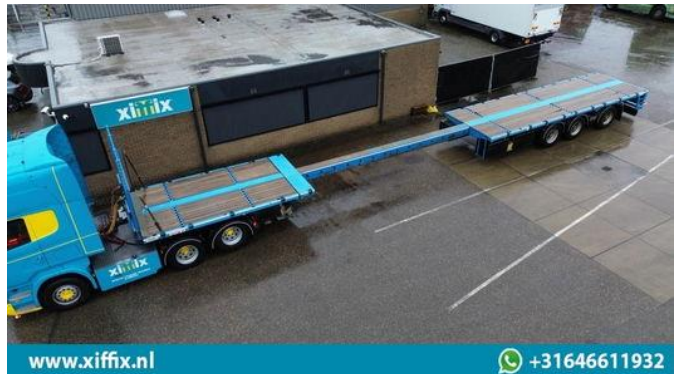

## ES-GE 3-ass. Vlakke uitschuifbare oplegger // Naloop gestuurd

### Eigenschappen

Ledig gewicht	7.950kg
Laadvermogen	40.050kg
GWV	48.000kg
Chassisnummer	W09GLN348GEE32927

# ES-GE 3-ass. Vlakke uitschuifbare oplegger // Naloop gestuurd

## Omschrijving

Opbouw: 3-ass. Vlakke uitschuifbare oplegger // Naloop gestuurd Datum 1e registratie: 28-11-2016 Lengte oplegger : 1.380 + 700 cm. Breedte: 255 cm. Hoogte: +- 140 cm. Vering: Lucht Aantal assen: 3 stuks Aantal stuurassen: 1 (naloop) Aantal liftassen: 1 (1e) GVW: 48.000 kg. Ledig gewicht: 7.950 kg. Laadvermogen: 40.050 kg Bandenmaat: 385/65 R22,5 Gemiddeld profiel in %: 50 % Remmen: Schijfremmen 80% Apk t/m: n Merk assen: Gigant Oplegger technisch in zeer goede staat.