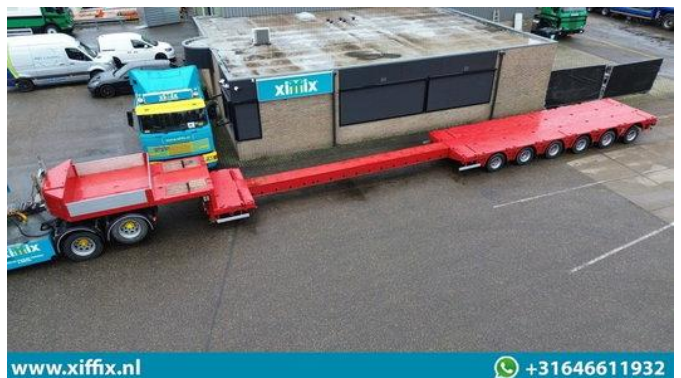

## Doll 6-ass. Uitschuifbare semi dieplader // PANTHER assen // 5x gestuurd

### Algemene kenmerken

Merk	Doll
Subcategorie	Semi dieplader
Bouwjaar	2013
Datum eerste registratie	19-09-2013
Conditie	Gebruikt
Referentie	14793

### Eigenschappen

Ledig gewicht	18.960kg
Laadvermogen	78.040kg
GVW	97.000kg
Chassisnummer	W09S6E672D0D04009

## Omschrijving

Opbouw: 6-ass. Uitschuifbare Semi-dieplader // PANTHER assen // 5x gestuurd Datum 1e registratie: 19-09-2013 Lengte oplegger: 1.520 + 780 cm. Lengte bed: 1.055 + 780 cm. Breedte: 255 cm. Hoogte: +- 90 cm. Aantal assen: 6 stuks Aantal stuurassen: 5 (Hydr.) Aantal liftassen: 0 Vering: Hydr. GVW: 97.000 kg. Ledig gewicht: 18.960 kg. Laadvermogen: 78.040 kg. Bandenmaat: 245/70x17.5" Gemiddeld profiel in %: 50 % Remmen: Trommelremmen 80 % Apk t/m: nvt Merk assen: BPW Centrale vetsmeering: Ja 2x