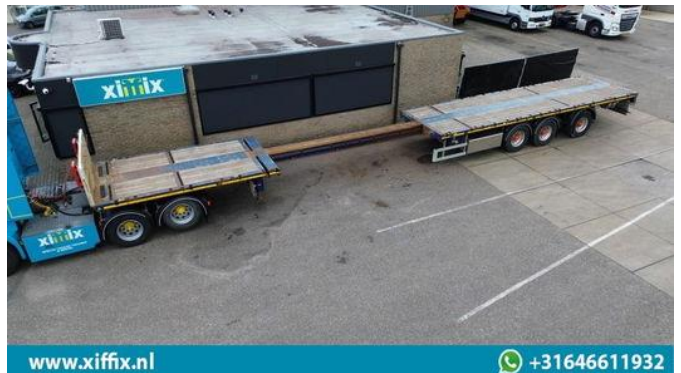

## Doll 3-ass. Vlakke uitschuifbare oplegger // Naloop gestuurd

### Eigenschappen

Ledig gewicht	8.740kg
Laadvermogen	39.260kg
Max. gewicht	48.000kg
Chassisnummer	W09P3L330F0D04054

## Omschrijving

Opbouw: 3-ass. Vlakke uitschuifbare oplegger // Naloop gestuurd Datum 1e registratie: 26-05-2015 Lengte oplegger : 1.375 + 555 cm. Breedte: 252 cm. Hoogte: +- 140 cm. Vering: Lucht Aantal assen: 3 stuks Aantal stuurassen: 1 (naloop) Aantal liftassen: 0 GVW: 48.000 kg. Ledig gewicht: 8.740 kg. Laadvermogen: 39.260 kg Bandenmaat: 385/65 R22,5 Gemiddeld profiel in %: 70 % Remmen: Trommelremmen 50 % Apk t/m: n Merk assen: BPW Oplegger technisch in goede staat.