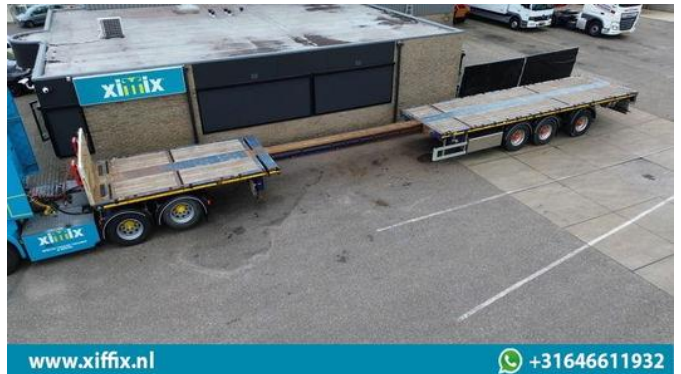

Doll 3-ass. Vlakke uitschuifbare oplegger // Naloop gestuurd

Algemene kenmerken

Merk	Doll
Subcategorie	Platte oplegger
Bouwjaar	2015
Datum eerste registratie	26-05-2015
Conditie	Gebruikt
Referentie	14402

Eigenschappen

Ledig gewicht	8.740kg
Laadvermogen	39.260kg
GWV	48.000kg
Chassisnummer	W09P3L330F0D04054

Doll 3-ass. Vlakke uitschuifbare oplegger // Naloop gestuurd

Technische specificaties

Aantal assen

3

Omschrijving

Opbouw: 3-ass. Vlakke uitschuifbare oplegger // Naloop gestuurd Datum 1e registratie: 26-05-2015 Lengte oplegger : 1.375 + 555 cm. Breedte: 252 cm. Hoogte: +- 140 cm. Vering: Lucht Aantal assen: 3 stuks Aantal stuurassen: 1 (naloop) Aantal liftassen: 0 GVW: 48.000 kg. Ledig gewicht: 8.740 kg. Laadvermogen: 39.260 kg Bandenmaat: 385/65 R22,5 Gemiddeld profiel in %: 70 % Remmen: Trommelremmen 50 % Apk t/m: n Merk assen: BPW Oplegger technisch in goede staat.