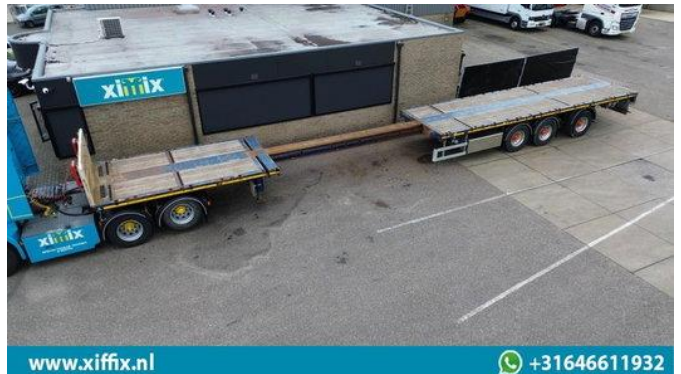

## Doll 3-ass. Vlakke uitschuifbare oplegger // Naloop gestuurd

### Eigenschappen

Ledig gewicht	8.740kg
Laadvermogen	39.260kg
GVW	48.000kg
Chassisnummer	W09P3L330F0D04054

## Omschrijving

Opbouw: 3-ass. Vlakke uitschuifbare oplegger // Naloop gestuurd Datum 1e registratie: 26-05-2015 Lengte oplegger : 1.375 + 555 cm. Breedte: 252 cm. Hoogte: +- 140 cm. Vering: Lucht Aantal assen: 3 stuks Aantal stuurassen: 1 (naloop) Aantal liftassen: 0 GVW: 48.000 kg. Ledig gewicht: 8.740 kg. Laadvermogen: 39.260 kg Bandenmaat: 385/65 R22,5 Gemiddeld profiel in %: 70 % Remmen: Trommelremmen 50 % Apk t/m: n Merk assen: BPW Oplegger technisch in goede staat.