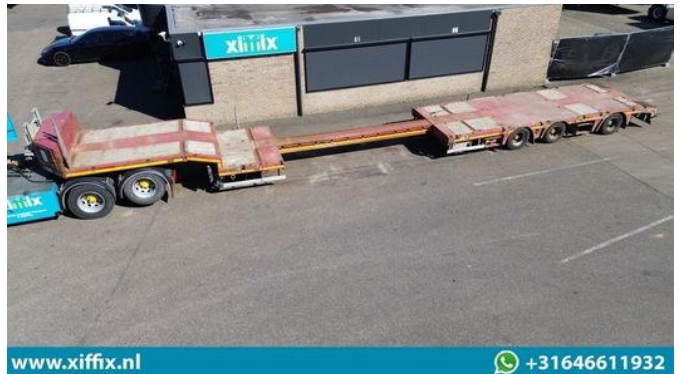

## Doll 3-ass. Uitschuifbare Semi dieplader // 1x naloop gestuurd

### Algemene kenmerken

Merk	Doll
Subcategorie	Semi dieplader
Bouwjaar	2013
Datum eerste registratie	04-09-2013
Conditie	Gebruikt
Algemene staat	Goed
Referentie	14629

# Doll 3-ass. Uitschuifbare Semi dieplader // 1x naloop gestuurd

## Omschrijving

Opbouw: 3-ass. Uitschuifbare Semi-dieplader // 1x naloop gestuurd Datum 1e registratie: 04-09-2013 Lengte oplegger: 1.335+ 560 cm. Lengte bed: 890 + 560 cm. Breedte: 254 cm. Hoogte: +- 90 cm. Aantal assen: 3 stuks Aantal stuurassen: 1 (naloop) Aantal liftassen: 1 (1e) Vering: Lucht GVW: 46.000 kg. Ledig gewicht: 12.180 kg. Laadvermogen: 33.820 kg. Bandenmaat: 245/70x17,5" Gemiddeld profiel in %: 60 % Remmen: Trommelremmen 20 % Apk t/m: n Merk assen: SAF Oplegger technisch in goede staat