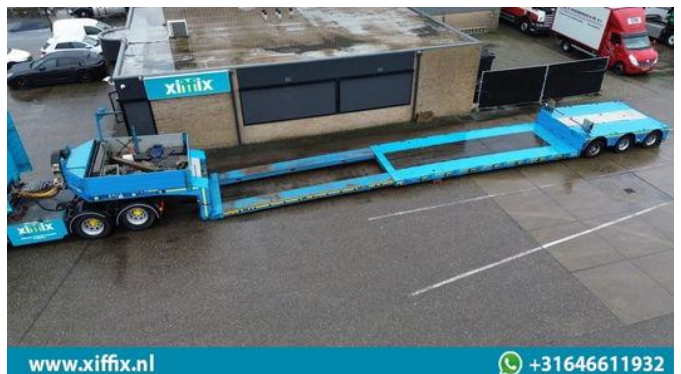

Doll 3-ass. Uitschuifbare dieplader met afneembare nek // 275 cm. Breed // 3x gestuurd

Algemene kenmerken

Merk	Doll
Subcategorie	Dieplader
Bouwjaar	2008
Datum eerste registratie	13-10-2008
Conditie	Gebruikt
Algemene staat	Goed
Referentie	14527

Eigenschappen

Ledig gewicht	17.900kg
Laadvermogen	37.100kg
GWV	55.000kg
Chassisnummer	W09T3H33080D04024

Doll 3-ass. Uitschuifbare dieplader met afneembare nek // 275 cm. Breed // 3x gestuurd

Technische specificaties

Aantal assen

3

Omschrijving

Opbouw: 3-ass. Uitschuifbare dieplader met afneembare nek // 275 cm. Breed // 3x gestuurd Datum 1e registratie: 13-10-2008
Lengte oplegger : 1.625 + 605 cm Lengte bed: 780 cm + 605 cm Breedte oplegger: 275 cm Hoogte bed: +- 35 cm Vering : Lucht
Aantal assen: 3 stuks Aantal stuurassen: 3 stuks gedwongen hydraulisch. Aantal liftassen: Geen GVW: 55.000 kg. Ledig gewicht: 17.900 kg. Laadvermogen: 37.100 kg Bandenmaat: 235/75x17,5" Gemiddeld profiel in %: 70 % Remmen : Trommelremmen 70 %
Apk t/m: 10-2025 Merk assen: BPW Centrale vetsmeering: Ja 2x Afstandsbediening voor de stuurassen: Ja Oplegger technisch in goede staat.