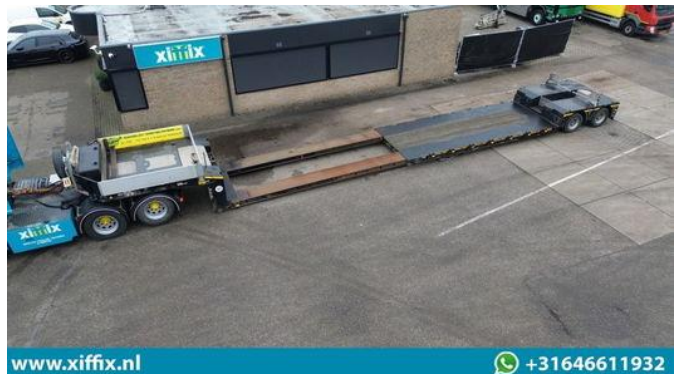

Doll 2-ass. Uitschuifbare dieplader met afneembare nek // PANTHER assen

Algemene kenmerken

Merk	Doll
Subcategorie	Dieplader
Bouwjaar	2018
Datum eerste registratie	21-12-2018
Conditie	Gebruikt
Algemene staat	Goed
Referentie	14681

Eigenschappen

Ledig gewicht	13.650kg
Laadvermogen	31.350kg
GWV	45.000kg
Chassisnummer	W09T2E224J0D46215

Doll 2-ass. Uitschuifbare dieplader met afneembare nek // PANTHER assen

Technische specificaties

Aantal assen

2

Omschrijving

Opbouw: 2-ass. Uitschuifbare dieplader met afneembare nek // PANTHER assen // 2x gestuurd Datum 1e registratie: 21-12-2018
Lengte oplegger : 1.350 + 565 cm Lengte bed: 670 cm + 565 cm Breedte oplegger: 255 cm Hoogte bed: +- 35 cm Vering : Hydr.
Aantal assen: 2 stuks Aantal stuurassen: 2 stuks gedwongen hydraulisch. Aantal liftassen: Geen GVW: 45.000 kg. Ledig gewicht: 13.650 kg. Laadvermogen: 31.350 kg. Bandenmaat: 245/70x17,5" Gemiddeld profiel in %: 50 % Remmen : Trommelremmen 60 %
Apk t/m: 12-2025 Merk assen: BPW Centrale vetsmeering: Ja 2x Afstandsbediening voor de stuurassen: Ja Oplegger technisch in goede staat!