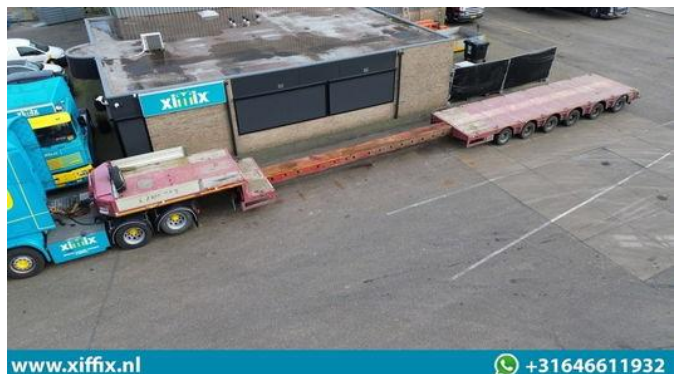

Broshuis 6-ass. Uitschuifbare semi dieplader // SL assen // 5x gestuurd

Algemene kenmerken

Merk	Broshuis
Subcategorie	Semi dieplader
Bouwjaar	2014
Datum eerste registratie	30-10-2014
Conditie	Gebruikt
Referentie	14582

Eigenschappen

Ledig gewicht	18.200kg
Laadvermogen	66.800kg
GWV	85.000kg
Chassisnummer	XNJ65H5UA14H01165

Broshuis 6-ass. Uitschuifbare semi dieplader // SL assen // 5x gestuurd

Omschrijving

Opbouw: 6-ass. Uitschuifbare Semi-dieplader // SL assen // 5x gestuurd Datum 1e registratie: 30-10-2014 Lengte oplegger: 1.560 + 820 cm. Lengte bed: 1.110 + 820 cm. Breedte: 253 cm. Hoogte: +- 88 cm. Aantal assen: 6 stuks Aantal stuurassen: 5 (Hydr.) Aantal liftassen: 2 (1e en 2e) Vering: Hydr. GVW: 85.000 kg. (101.800 kg. technisch) Ledig gewicht: 18.200 kg. Laadvermogen: 66.800 kg. (83.600 kg. technisch) Bandenmaat: 245/70x17.5" Gemiddeld profiel in %: 60 % Remmen: Trommelremmen 30 % Apk t/m: nvt Merk assen: Gigant Centrale vetsmeering: Ja 2x Afstandsbediening voor de stuurassen: Ja