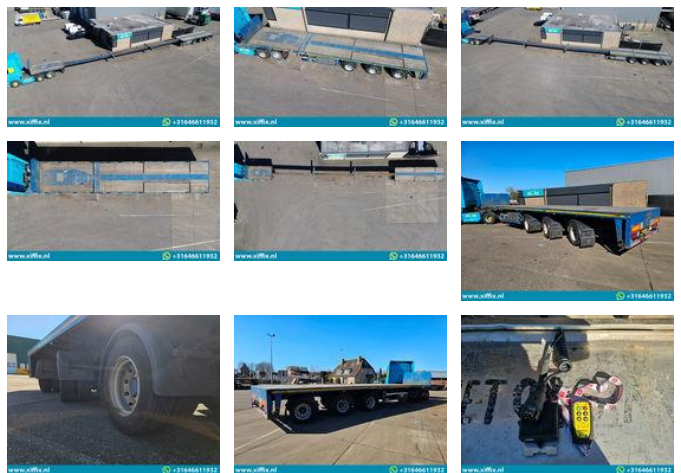

Broshuis 3-ass. Vlakke triple (3x) uitschuifbare oplegger // 36 meter! // 3x gestuurd

Algemene kenmerken

Merk	Broshuis
Subcategorie	Platte oplegger
Bouwjaar	2004
Datum eerste registratie	18-10-2004
Conditie	Gebruikt
Referentie	14634

Eigenschappen

Ledig gewicht	12.905kg
Laadvermogen	35.095kg
GWV	48.000kg
Chassisnummer	XL933H0SY4L007108

Broshuis 3-ass. Vlakke triple (3x) uitschuifbare oplegger // 36 meter! // 3x gestuurd

Technische specificaties

Aantal assen

3

Omschrijving

Opbouw: 3-ass. Vlakke triple (3x) uitschuifbare oplegger // 36 meter! // 3x gestuurd Datum 1e registratie: 18-10-2004 Lengte oplegger : 1.370 + 770 + 750 + 730 cm. Hoogte: +- 140 cm. Breedte: 255 cm. Vering: Lucht Aantal assen: 3 stuks Aantal stuurassen: 3 (hydr.) Aantal liftassen: 0 GVW: 48.000 kg. Ledig gewicht: 12.905 kg. Laadvermogen: 35.095 kg Bandenmaat: 275/70 R 22,5 Gemiddeld profiel in %: 40 % Remmen: Trommelremmen 60 % Apk t/m: nvt Merk assen: SAF - Afstandsbediening voor de stuurassen