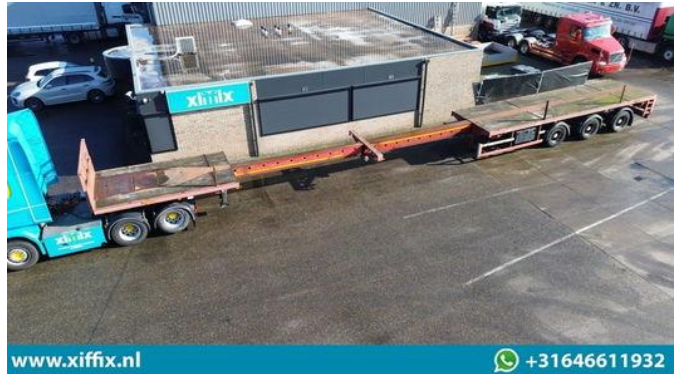

Broshuis 3-ass. Vlakke dubbel (2x) uitschuifbare oplegger

Algemene kenmerken

Merk	Broshuis
Subcategorie	Platte oplegger
Bouwjaar	1996
Datum eerste registratie	13-12-1996
Conditie	Gebruikt
Referentie	14586

Eigenschappen

Ledig gewicht	10.980kg
Laadvermogen	35.020kg
GWV	46.000kg
Chassisnummer	XL933H0SFTL007368

Broshuis 3-ass. Vlakke dubbel (2x) uitschuifbare oplegger

Technische specificaties

Aantal assen

3

Omschrijving

Opbouw: 3-ass. Vlakke dubbel (2x) uitschuifbare oplegger Datum 1e registratie: 13-12-1996 Lengte oplegger : 1.365 + 500 + 465 cm. Hoogte: +/- 150 cm. Breedte: 254 cm. Vering: Lucht Aantal assen: 3 stuks Aantal stuurassen: 0 Aantal liftassen: 0 GVW: 46.000 kg. (technisch) Ledig gewicht: 10.980 kg. Laadvermogen: 35.020 kg (technisch) Bandenmaat: 385/65 R 22,5 Gemiddeld profiel in %: 50 % Remmen: Trommelremmen 50% Apk t/m: n Merk assen: SAF