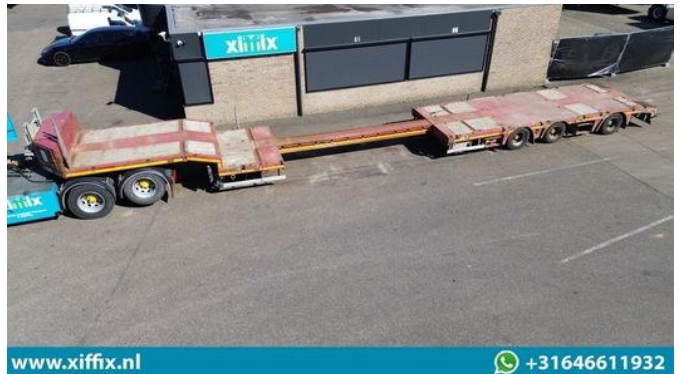

## Doll 3-ass. Uitschuifbare Semi dieplader // 1x naloop gestuurd

### General features

Brand	Doll
Subcategory	Semi lowloader
Construction year	2013
Date of first registration	04-09-2013
Condition	Used
General condition	Good
Reference	14629

# Doll 3-ass. Uitschuifbare Semi dieplader // 1x naloop gestuurd