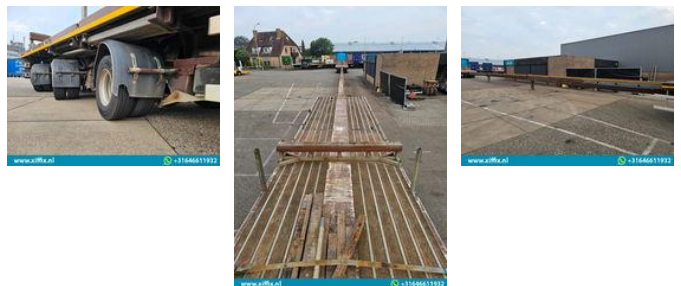

Nootboom 3-ass. Vlakke triple (3x) uitschuifbare oplegger // 48 meter! // 3x gestuurd

Allgemeine Merkmale

Marke	Nootboom
Unterkategorie	Plattform Auflieger
Baujahr	2009
Datum der Erstzulassung	03-07-2009
Zustand	Gebraucht
Allgemeinzustand	Gut
Referenz	14407

Eigenschaften

Leergewicht	15.860kg
Tragfähigkeit	36.140kg
Max. Gewicht	52.000kg
Seriennummer	XMR0VB00090001714