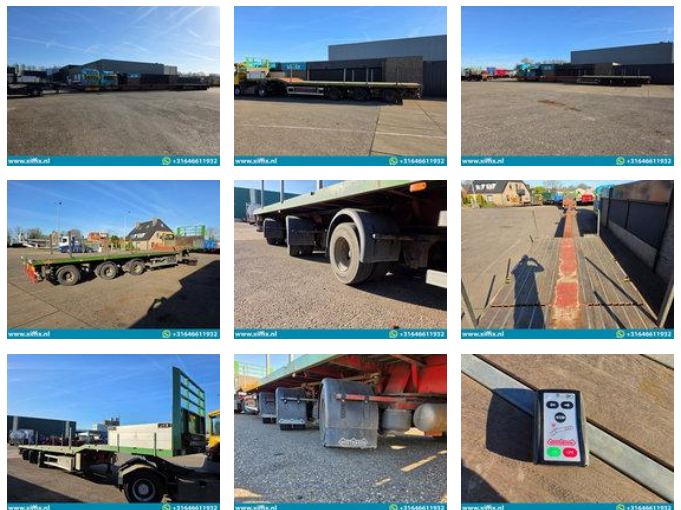

Nooteboom 3-ass. Vlakke triple (3x) uitschuifbare oplegger // 3x gestuurd

Allgemeine Merkmale

Marke	Nooteboom
Unterkategorie	Plattform Auflieger
Baujahr	2007
Datum der Erstzulassung	19-12-2007
Zustand	Gebraucht
Referenz	15001

www.xifix.nl

+31646611932

Eigenschaften

Leergewicht	14.080kg
Tragfähigkeit	33.920kg
GVW	48.000kg
Seriennummer	XMR0VB00070000681

Nooteboom 3-ass. Vlakke triple (3x) uitschuifbare oplegger // 3x gestuurd

Technische Specificationen

Anzahl der Achsen

3

Beschreibung

Konstruktion: 3-achs. Flache triple (3x) teleskopierbare Auflieger // 3x gelenkt Tag der 1. Registrierung: 19-12-2007 Länge Auflieger: 1.370 + 710 + 750 + 740 cm. Höhe: +- 120 cm. Breite: 252 cm. Federung: Luft Anzahl der Achsen: 3 Stück Anzahl der Lenkachsen: 3 (hydr.) Anzahl der Liftschächte: 0 GVW: 48.000 kg. Eigengewicht: 14.080 kg. Nutzlast: 33.920 kg. Reifen Größe: 235/75 R 22,5 Im Durchschnitt in % Profil: 50 % Bremsen: 5 % TUV bis zu: n Marke Achsen: SAF Zentrale Fettschmierung: Ja 2x Fernbedienung für die Lenkachsen: Ja