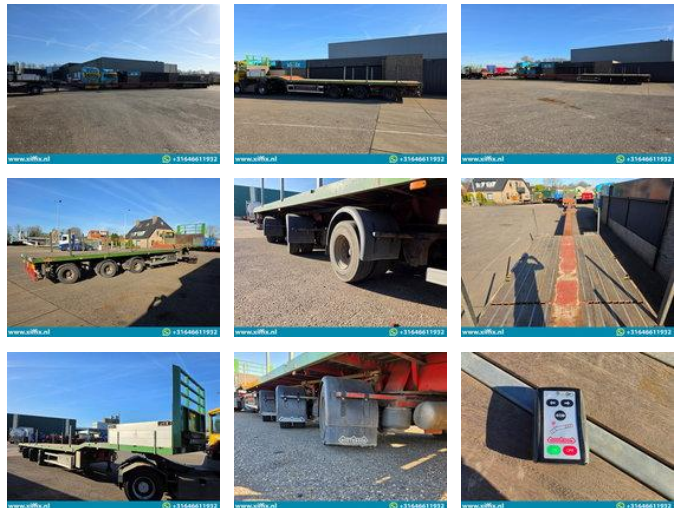

Nooteboom 3-ass. Vlakke triple (3x) uitschuifbare oplegger // 3x gelenkt

Allgemeine Merkmale

Marke	Nooteboom
Unterkategorie	Plattform Auflieger
Baujahr	2007
Datum der Erstzulassung	19-12-2007
Zustand	Gebraucht
Referenz	15001

www.xifix.nl  +31646611932

Eigenschaften

Leergewicht	14.080kg
Tragfähigkeit	33.920kg
GVW	48.000kg
Seriennummer	XMR0VB00070000681

Nooteboom 3-ass. Vlakke triple (3x) uitschuifbare oplegger // 3x gelenkt

Technische Specificationen

Anzahl der Achsen

3

Beschreibung

Konstruktion: 3-achs. Flache triple (3x) teleskopierbare Auflieger // 3x gelenkt Tag der 1. Registrierung: 19-12-2007 Länge Auflieger: 1.370 + 710 + 750 + 740 cm. Höhe: +- 120 cm. Breite: 252 cm. Federung: Luft Anzahl der Achsen: 3 Stück Anzahl der Lenkachsen: 3 (hydr.) Anzahl der Liftschächte: 0 GVW: 48.000 kg. Eigengewicht: 14.080 kg. Nutzlast: 33.920 kg. Reifen Größe: 235/75 R 22,5 Im Durchschnitt in % Profil: 50 % Bremsen: 5 % TUV bis zu: n Marke Achsen: SAF Zentrale Fettschmierung: Ja 2x Fernbedienung für die Lenkachsen: Ja