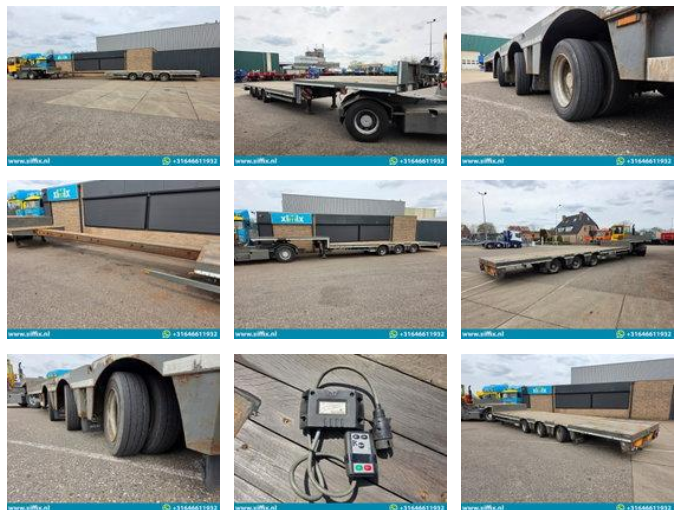

Nooteboom 3-ass. Uitschuifbare semi dieplader // 3x gestuurd // 80 cm. Hoog

Allgemeine Merkmale

Marke	Nooteboom
Unterkategorie	Satteltiefloader
Baujahr	2010
Datum der Erstzulassung	30-03-2010
Zustand	Gebraucht
Referenz	15009

www.xifix.nl  +31646611932

Eigenschaften

Ledig gewicht	12.600kg
Belastbarkeit	31.150kg
Zulässiges Gesamtgewicht	43.750kg
Seriennummer	XMRMC000090002011

Nooteboom 3-ass. Uitschuifbare semi dieplader // 3x gestuurd // 80 cm. Hoog

Technische Spezifikationen

Anzahl der Achsen

3

Beschreibung

Konstruktion: 3-achs. Teleskopierbare semi-tieflader // 3x gelenkt // 80 cm. Höhe 1. Registrierung Datum: 30-03-2010 Länge auflieger: 1.370 + 640 cm Länge bett: 920 + 640 cm. Breite: 252 cm. Höhe: +- 80 cm. Anzahl der Achsen: 3 Anzahl der Lenkachsen: 3 (Hydr.) Anzahl der Liftachsen: 0 Federung: Luft GVW: 35.000 kg. (43.750 kg. Technisch) Leergewicht: 12.600 kg. Nutzlast: 22.400 kg. (31.150 kg. Technisch) Reifen Größe: 205/65 x 17,5 " Durchschnittliche Profil in %: 40 % Bremsen: Trommel-Bremsen 10 % TUV t/m: n Marke Achsen: SAF Zentrale Fettschmierung: Ja Fernbedienung für die Lenkachsen: Ja