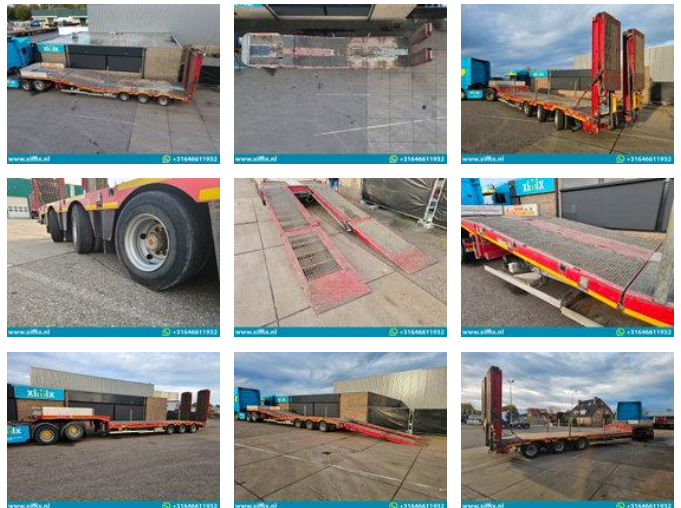

Nooteboom 3-ass. Semi dieplader met dubbele hydr. Kleppen en hydr. Verstelbare vloer // 2x gestuurd

Allgemeine Merkmale

Marke	Nooteboom
Unterkategorie	Satteltiefplader
Baujahr	2016
Datum der Erstzulassung	26-09-2016
Zustand	Gebraucht
Referenz	14854

Eigenschaften

Ledig gewicht	14.330kg
Belastbarkeit	26.670kg
Zulässiges Gesamtgewicht	41.000kg
Seriennummer	XMRMC0000F0000481

Nooteboom 3-ass. Semi dieplader met dubbele hydr. Kleppen en hydr. Verstelbare vloer // 2x gestuurd

Technische Specificationen

Anzahl der Achsen

3

Beschreibung

Konstruktion: 3-achs. semi-tieflader mit hydr. Rampen und hydr. Einstellbare Boden // 2x gelenkt 1. Registrierung Datum: 26-09-2016 Länge Auflieger: 1.330 cm. Länge bett: 930 cm. Länge Einstellbare Boden: 300 cm. Breite: 253 cm. Höhe: +- 92 cm. Anzahl der Achsen: 3 Anzahl der Lenkachsen: 2 (Hydr.) Anzahl der Liftschächte: 0 Federung: Luft GVW: 41.000 kg. Gewicht Leergewicht: 14.330 kg. Nutzlast: 26.670 kg. Reifen Größe: 235/75 x 17,5 " Durchschnittliche Profil in %: 40 % Bremsen: Trommel-Bremsen 30 % TUV: 12-04-2026 Marke Achsen: SAF Rampen: Hydraulisch verstellbare 505 cm. Läng 87 cm. Breit Fernbedienung für die Lenkachsen: Ja