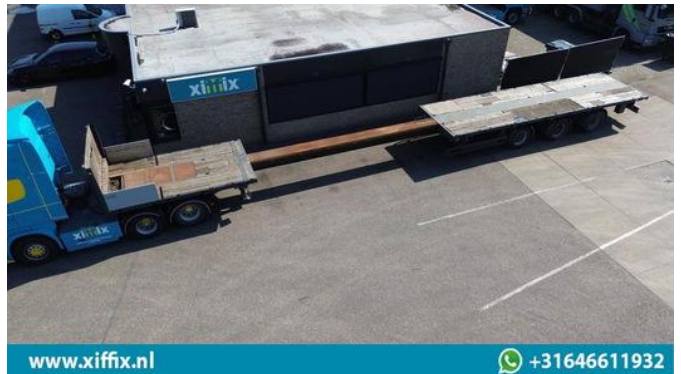

Meusburger 3-ass. Vlakke uitschuifbare oplegger // 2x gestuurd

Allgemeine Merkmale

Marke	Meusburger
Unterkategorie	Plattform Auflieger
Baujahr	2005
Datum der Erstzulassung	08-08-2005
Zustand	Gebraucht
Referenz	14369

Eigenschaften

Leergewicht	8.785kg
Tragfähigkeit	30.215kg
GWV	39.000kg
Seriennummer	W09PS300650M49840

Meusburger 3-ass. Vlakke uitschuifbare oplegger // 2x gestuurd

Technische Spezifikationen

Anzahl der Achsen

3

Beschreibung

Konstruktion: 3-achs. Flache teleskopierbare Auflieger // 2x gelenkt Tag der 1. Registrierung: 08-08-2005 Länge Auflieger: 1.370 + 730 cm. Höhe: +- 135 cm. Breite: 255 cm. Federung: Luft Anzahl der Achsen: 3 Stück Anzahl der Lenkachsen: 2 (hydr.) Anzahl der Liftschächte: 1 (1e) GVW: 39.000 kg. Eigengewicht: 8.785 kg. Nutzlast: 30.215 kg. Reifen Größe: 385/55 R 22,5 Im Durchschnitt in % Profil: 50 % Bremsen: Trommel 40% TUV bis zu: n Marke Achsen: BPW - Zentrale Fettschmierung 2x Drehkransen technisch im gute Zustand!