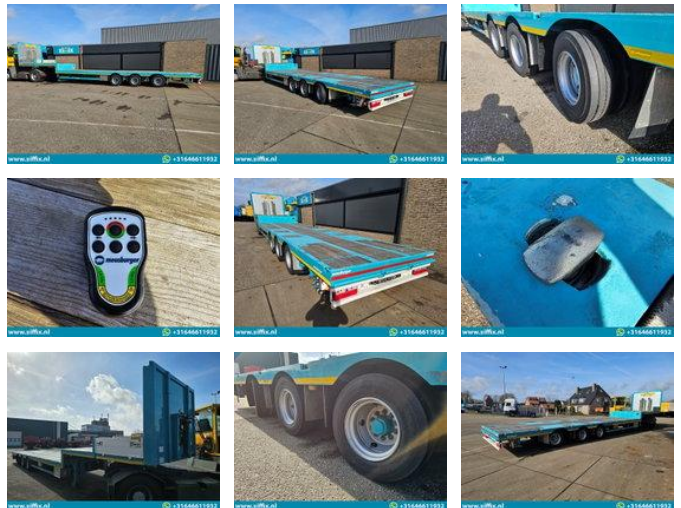

## Meusburger 3-ass. Semi dieplader // Naloop gestuurd // 7.550 kg. Eigen gewicht

### Allgemeine Merkmale

Marke	Meusburger
Unterkategorie	Satteltieflader
Baujahr	2023
Datum der Erstzulassung	02-03-2023
Zustand	Gebraucht
Referenz	14983

[www.xifix.nl](http://www.xifix.nl)  +31646611932

# Meusburger 3-ass. Semi dieplader // Naloop gestuurd // 7.550 kg. Eigen gewicht

## Beschreibung

Konstruktion: 3-achs. Semi-tieflader // Nachlauf // 7.550 Eigengewicht 1. Registrierung Datum: 02-03-2023 Länge auflieger: 1.340 cm. Länge bett: 955 cm. Breite: 248 cm. Höhe: +- 88 cm. Anzahl der Achsen: 3 Anzahl der Lenkachsen: 1 (Nachlauf mit fernbedienung) Anzahl der Liftachsen: 0 Federung: Luft GVW: 45.000 kg. Leergewicht: 7.550 kg. Nutzlast: 37.450 kg. Reifen Größe: 235/75 x 17,5 " Durchschnittliche Profil in %: 60 % Bremsen: Trommel-Bremsen 80 % TUV t/m: n Marke Achsen: BPW Auflieger technisch im sehr gute Zustand