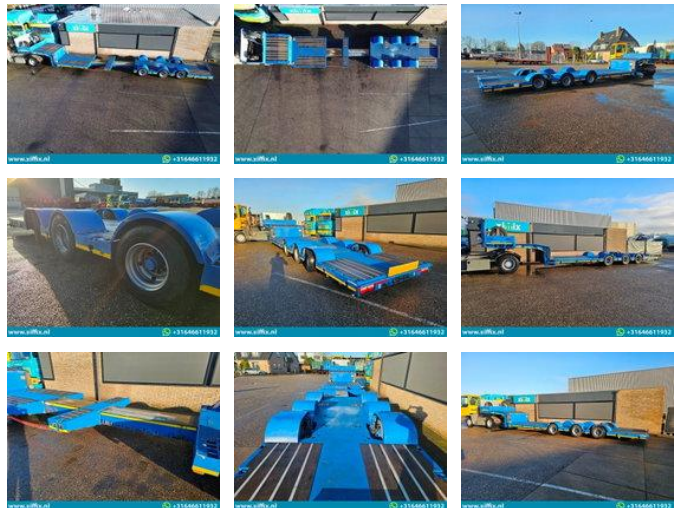

Meusburger 3-ass. Dubbel (2x) uitschuifbare dieplader // 275 cm. Breed // Naloop gestuurd

Allgemeine Merkmale

Marke	Meusburger
Unterkategorie	Tieflader
Baujahr	2016
Datum der Erstzulassung	27-06-2016
Zustand	Gebraucht
Allgemeiner Zustand	Gut
Referenz	14867

www.xifix.nl  +31646611932

Eigenschaften

Ledig gewicht	10.800kg
Belastbarkeit	43.200kg
Zulässiges Gesamtgewicht	54.000kg
Seriennummer	W09TS3012G0M49276

Meusburger 3-ass. Dubbel (2x) uitschuifbare dieplader // 275 cm. Breed // Naloop gestuurd

Technische Specificaties

Anzahl der Achsen

3

Beschreibung

Konstruktion: 3-achsen Doppel (2x) Teleskopierbare tieflader // 275 cm. Breit // Nachlauf gelenkt Tag der 1. Registrierung: 27-06-2016 Lange Auflieger : 1.340 cm + 200 + 150 cm Lange Bett: 970 cm + 200 + 150 cm Breite Auflieger: 275 cm. Bett Höhe: +- 55 cm Federung: Luft Anzahl der Achsen: 3 Stück Anzahl der Lenkachsen: 1 (Nachlauf) Anzahl der Liftschächte: Nein GVW: 54.000 kg. Eigengewicht: 10.800 kg. Nutzlast: 43.200 kg. Reifen Größe: 245/70 x 17, 5 " Profil im Durchschnitt in %: 50% Bremsen : Trommel Bremsen 60% TUV t/m: nvt Achsen Marke: BPW Zentrale Fettschmierung: Ja Auflieger technisch im gute Zustand!