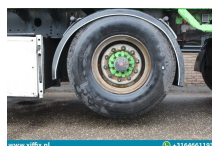

Kennis 3-ass. Oplegger met borden en kraanspoor // 2x gestuurd // 13720

Allgemeine Merkmale

Marke	Kennis
Unterkategorie	Pritschenauflieger
Baujahr	2009
Datum der Erstzulassung	05-02-2009
Zustand	Gebraucht
Referenz	13720

Eigenschaften

Leergewicht	9.640kg
Tragfähigkeit	38.360kg
GWV	48.000kg
Seriennummer	XL9TPD348KD452008

Kennis 3-ass. Oplegger met borden en kraanspoor // 2x gestuurd // 13720

Technische Spezifikationen

Anzahl der Achsen

3

Beschreibung

Konstruktion: 3-achs. Flache Auflieger mit Borden und Kran profil // 2x gelenkt Tag der 1. Registrierung: 05-02-2009 Länge Auflieger: 1.350 + 40 cm. Höhe: +-140 cm. Breite: 255 cm. Breite Kran profil: 130 cm. Federung: Luft Anzahl der Achsen: 3 Stück Anzahl der Lenkachsen: 2 (2e und 3e, Stange) Anzahl der Liftschächte: 1 (1e) GVW: 48.000 kg. Eigengewicht: 9.640 kg. Nutzlast: 38.360 kg. Reifen Größe: 425/65 R 22,5 Im Durchschnitt in % Profil: 80 % Bremsen: ScheiB 40% TUV bis zu: n Marke Achsen: SAF Zentrale Fettschmierung: Ja Drehkransen im gute Zustand!