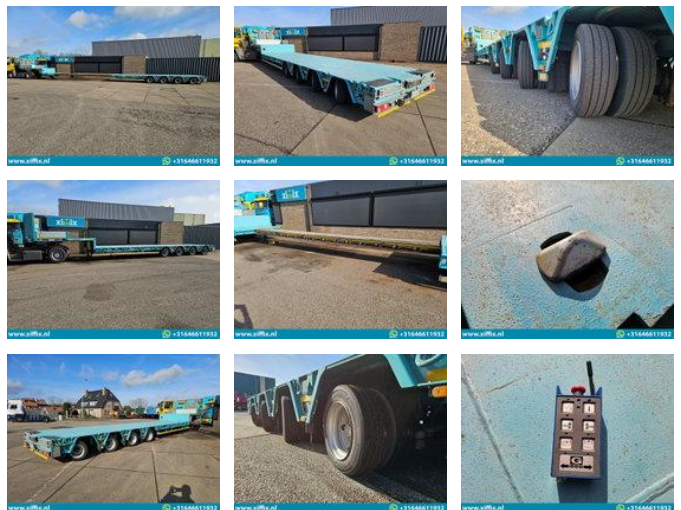

## Goldhofer 4-ass. Uitschuifbare semi dieplader // 78 cm. Hoog // 4x gestuurd

### Allgemeine Merkmale

Marke	Goldhofer
Unterkategorie	Satteltiefvlader
Baujahr	2020
Datum der Erstzulassung	11-08-2020
Zustand	Gebraucht
Allgemeiner Zustand	Sehr gut
Referenz	14984

[www.xifix.nl](http://www.xifix.nl)  +31646611932

# Goldhofer 4-ass. Uitschuifbare semi dieplader // 78 cm. Hoog // 4x gestuurd

## Beschreibung

Konstruktion: 4-achs. Teleskopierbare semi-tieflader // 78 cm. Hoch // 4x gelenkt 1. Registrierung Datum: 11-08-2020 Länge auflieger: 1.490 + 820 cm Länge bett: 1.070 + 820 cm. Breite: 255 cm. Höhe: +- 78 cm. Anzahl der Achsen: 4 Anzahl der Lenkachsen: 4 (Hydr.) Anzahl der Liftachsen: 0 Federung: Luft GVW: 50.000 kg. Leergewicht: 15.400 kg. Nutzlast: 34.600 kg. Reifen Größe: 205/65 x 17,5 " Durchschnittliche Profil in %: 60 % Bremsen: Trommel-Bremsen 70 % TUV t/m: 09-2026 Marke Achsen: BPW Zentrale Fettschmierung: Ja 2x Fernbedienung für die Lenkachsen: Ja Auflieger technisch im gute Zustand!