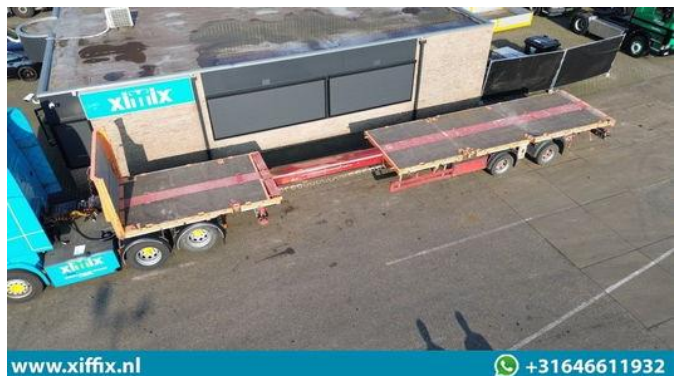

Fellechner 2-ass. Vlakke uitschuifbare MEGA oplegger // Naloop gestuurd

Allgemeine Merkmale

Marke	Fellechner
Unterkategorie	Plattform Auflieger
Baujahr	2017
Datum der Erstzulassung	28-11-2017
Zustand	Gebraucht
Allgemeinzustand	Gut
Referenz	14611

Eigenschaften

Leergewicht	8.270kg
Tragfähigkeit	23.730kg
GWV	32.000kg
Seriennummer	WFF2SBL32HZBL0566

Fellechner 2-ass. Vlakke uitschuifbare MEGA oplegger // Naloop gestuurd

Technische Spezifikationen

Anzahl der Achsen

3

Beschreibung

Konstruktion: 2-achs. Flache Teleskopierbare MEGA Auflieger // Nachlauf gelenkt Tag der 1. Registrierung: 28-11-2017 Länge Auflieger: 1.240 cm + 355 cm. Breite: 255 cm. Höhe: +- 115 cm. Federung: Luft Anzahl der Achsen: 2 Stück Anzahl der Lenkachsen: 1 (Nachlauf) Anzahl der Liftschächte: 0 GVW: 32.000 kg. Eigengewicht: 8.270 kg. Nutzlast: 23.730 kg. Reifen Größe: 245/70 R 19,5 Im Durchschnitt in % Profil: 60 % Bremsen: Scheiß 70% APK bis zu: n Marke Achsen: BPW Auflieger technisch im gute Zustand!