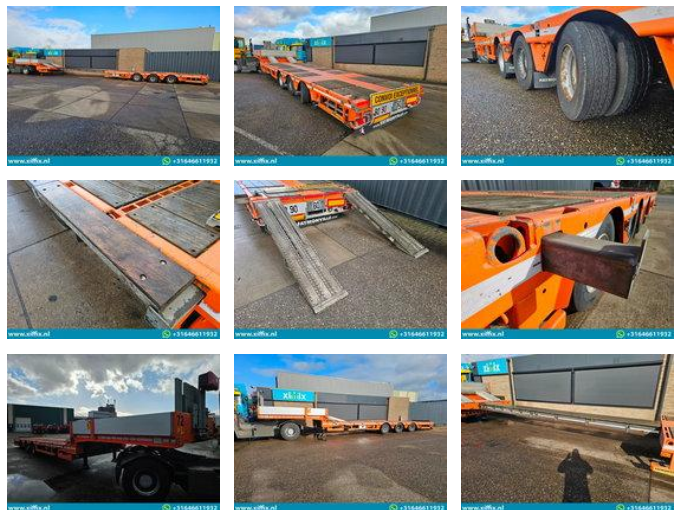

## Faymonville 3-ass. Uitschuifbare semi dieplader // Naloop gestuurd

### Eigenschaften

Leergewicht	11.200kg
Tragfähigkeit	49.800kg
GVW	61.000kg
Seriennummer	YAFTL3003K0023516

# Faymonville 3-ass. Uitschuifbare semi dieplader // Naloop gestuurd

## Beschreibung

Konstruktion: 3-achs. Teleskopierbare semi-tieflader // Nachlauf gelenkt 1. Registrierung Datum: 15-11-2019 Länge auflieger: 1.370 + 650 cm. Länge bett: 970 + 650 cm. Breite: 254 cm. Höhe: +- 88 cm. Anzahl der Achsen: 3 Anzahl der Lenkachsen: 1 (nachlauf) Anzahl der Liftachsen: 0 Federung: Luft GVW: 61.000 kg.(technisch) Leergewicht: Ca. 11.200 kg. Nutzlast: 49.800 kg. (technisch) Reifen Größe: 245/70 x 17,5 " Durchschnittliche Profil in %: 60 % Bremsen: Trommel-Bremsen 50 % TUV t/m: 05-10-2026 Marke Achsen: SAF Auflieger technisch im gute Zustand