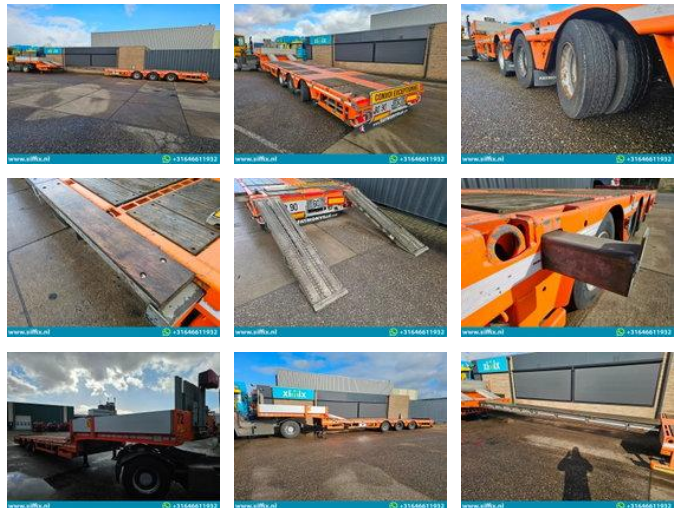

Faymonville 3-ass. Uitschuifbare semi dieplader // Naloop gestuurd

Allgemeine Merkmale

Marke	Faymonville
Unterkategorie	Satteltiefelader
Baujahr	2019
Datum der Erstzulassung	15-11-2019
Zustand	Gebraucht
Allgemeiner Zustand	Gut
Referenz	14936

www.xifix.nl  +31646611932

Eigenschaften

Ledig gewicht	11.200kg
Belastbarkeit	49.800kg
Zulässiges Gesamtgewicht	61.000kg
Seriennummer	YAFTL3003K0023516

Faymonville 3-ass. Uitschuifbare semi dieplader // Naloop gestuurd

Technische Specificationen

Anzahl der Achsen

3

Beschreibung

Konstruktion: 3-achs. Teleskopierbare semi-tieflader // Nachlauf gelenkt 1. Registrierung Datum: 15-11-2019 Länge auflieger: 1.370 + 650 cm. Länge bett: 970 + 650 cm. Breite: 254 cm. Höhe: +- 88 cm. Anzahl der Achsen: 3 Anzahl der Lenkachsen: 1 (nachlauf) Anzahl der Liftachsen: 0 Federung: Luft GVW: 61.000 kg.(technisch) Leergewicht: Ca. 11.200 kg. Nutzlast: 49.800 kg. (technisch) Reifen Größe: 245/70 x 17,5 " Durchschnittliche Profil in %: 60 % Bremsen: Trommel-Bremsen 50 % TUV t/m: 05-10-2026 Marke Achsen: SAF Auflieger technisch im gute Zustand