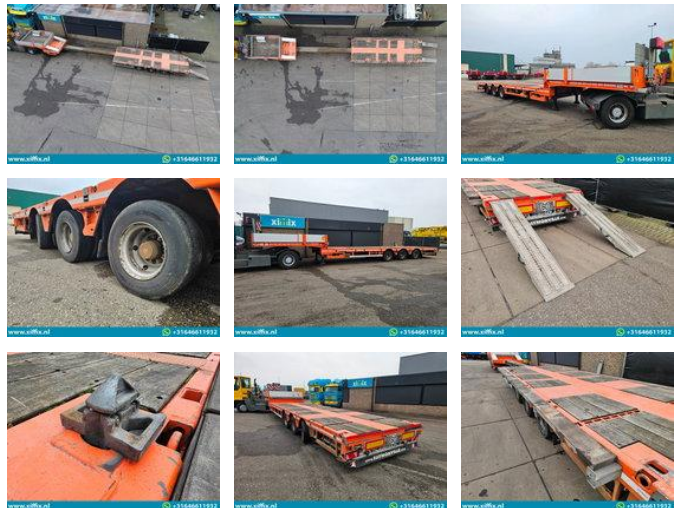

Faymonville 3-ass. Uitschuifbare semi dieplader // Naloop gestuurd

Allgemeine Merkmale

Marke	Faymonville
Unterkategorie	Satteltiefflader
Baujahr	2019
Datum der Erstzulassung	15-11-2019
Zustand	Gebraucht
Allgemeinzustand	Gut
Referenz	14935

www.xifix.nl  +31646611932

Eigenschaften

Leergewicht	11.200kg
Tragfähigkeit	49.800kg
GVW	61.000kg
Seriennummer	YAFTL3001K0023515

Faymonville 3-ass. Uitschuifbare semi dieplader // Naloop gestuurd

Technische Specificationen

Anzahl der Achsen

3

Beschreibung

Konstruktion: 3-achs. Teleskopierbare semi-tieflader // Nachlauf gelenkt 1. Registrierung Datum: 15-11-2019 Länge auflieger: 1.370 + 650 cm. Länge bett: 970 + 650 cm. Breite: 254 cm. Höhe: +- 88 cm. Anzahl der Achsen: 3 Anzahl der Lenkachsen: 1 (nachlauf) Anzahl der Liftachsen: 0 Federung: Luft GVW: 61.000 kg.(technisch) Leergewicht: Ca. 11.200 kg. Nutzlast: 49.800 kg. (technisch) Reifen Größe: 245/70 x 17,5 " Durchschnittliche Profil in %: 40 % Bremsen: Trommel-Bremsen 40 % TUV t/m: n Marke Achsen: SAF Auflieger technisch im gute Zustand