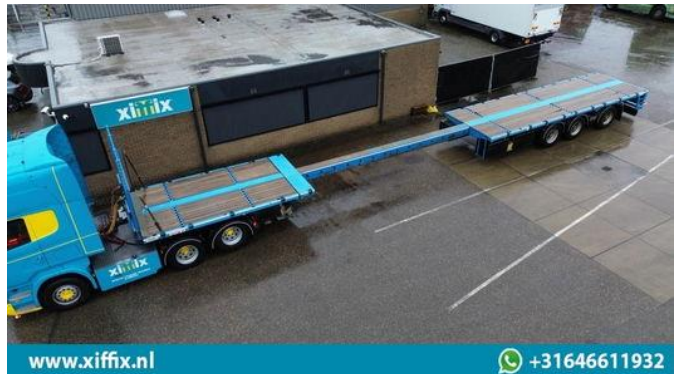

ES-GE 3-ass. Vlakke uitschuifbare oplegger // Naloop gestuurd

Allgemeine Merkmale

Marke	ES-GE
Unterkategorie	Plattform Auflieger
Baujahr	2016
Datum der Erstzulassung	28-11-2016
Zustand	Gebraucht
Allgemeinzustand	Gut
Referenz	13529

Eigenschaften

Leergewicht	7.950kg
Tragfähigkeit	40.050kg
GWV	48.000kg
Seriennummer	W09GLN348GEE32927

ES-GE 3-ass. Vlakke uitschuifbare oplegger // Naloop gestuurd

Technische Spezifikationen

Anzahl der Achsen

3

Beschreibung

Konstruktion: 3-achs. Flache Teleskopierbare Auflieger // Nachlauf gelenkt Tag der 1. Registrierung: 28-11-2016 Länge Auflieger: 1.380 cm + 700 cm. Breite: 255 cm. Höhe: +- 140 cm. Federung: Luft Anzahl der Achsen: 3 Stück Anzahl der Lenkachsen: 1 (Nachlauf) Anzahl der Liftschächte: 1 (1e) GVW: 48.000 kg. Eigengewicht: 7.950 kg. Nutzlast: 40.050 kg. Reifen Größe: 385/65 R22,5 Im Durchschnitt in % Profil: 50 % Bremsen: Scheiß 80% APK bis zu: n Marke Achsen: Gigant Auflieger technisch im sehr gute Zustand.