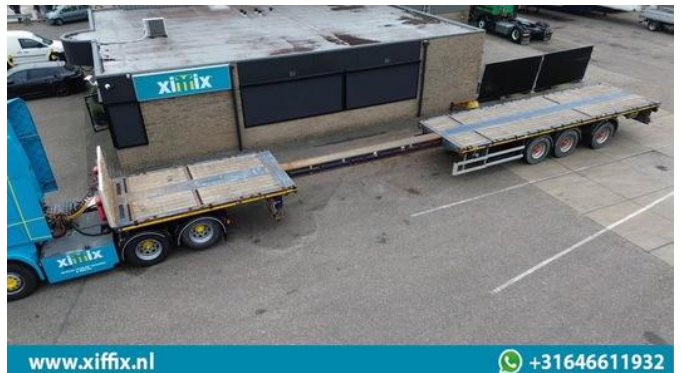

Doll 3-ass. Vlakke uitschuifbare oplegger // Naloop gestuurd

Allgemeine Merkmale

Marke	Doll
Unterkategorie	Plattform Auflieger
Baujahr	2015
Datum der Erstzulassung	26-05-2015
Zustand	Gebraucht
Allgemeinzustand	Gut
Referenz	14403

Eigenschaften

Leergewicht	8.740kg
Tragfähigkeit	39.260kg
Max. Gewicht	48.000kg
Seriennummer	W09P3L330F0D04055

Doll 3-ass. Vlakke uitschuifbare oplegger // Naloop gestuurd

Technische Specificationen

Anzahl der Achsen

3

Beschreibung

Konstruktion: 3-achs. Flache Teleskopierbare Auflieger // Nachlauf gelenkt Tag der 1. Registrierung: 26-05-2015 Länge Auflieger: 1.375 cm + 550 cm. Breite: 253 cm. Höhe: +- 140 cm. Federung: Luft Anzahl der Achsen: 3 Stück Anzahl der Lenkachsen: 1 (Nachlauf) Anzahl der Liftschächte: 0 GVW: 48.000 kg. Eigengewicht: 8.740 kg. Nutzlast: 39.260 kg. Reifen Größe: 385/65 R22,5 Im Durchschnitt in % Profil: 60 % Bremsen: Trommel 60% APK bis zu: n Marke Achsen: BPW Auflieger technisch im gute Zustand.