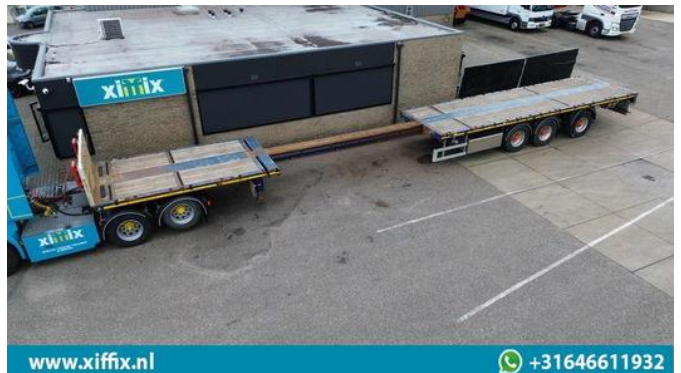

Doll 3-ass. Vlakke uitschuifbare oplegger // Naloop gestuurd

Allgemeine Merkmale

Marke	Doll
Unterkategorie	Plattform Auflieger
Baujahr	2015
Datum der Erstzulassung	26-05-2015
Zustand	Gebraucht
Referenz	14402

Eigenschaften

Leergewicht	8.740kg
Tragfähigkeit	39.260kg
Max. Gewicht	48.000kg
Seriennummer	W09P3L330F0D04054

Doll 3-ass. Vlakke uitschuifbare oplegger // Naloop gestuurd

Technische Spezifikationen

Anzahl der Achsen

3

Beschreibung

Konstruktion: 3-achs. Flache Teleskopierbare Auflieger // Nachlauf gelenkt Tag der 1. Registrierung: 26-05-2015 Länge Auflieger: 1.375 cm + 555 cm. Breite: 252 cm. Höhe: +- 140 cm. Federung: Luft Anzahl der Achsen: 3 Stück Anzahl der Lenkachsen: 1 (Nachlauf) Anzahl der Liftschächte: 0 GVW: 48.000 kg. Eigengewicht: 8.740 kg. Nutzlast: 39.260 kg. Reifen Größe: 385/65 R22,5 Im Durchschnitt in % Profil: 70 % Bremsen: Trommel 50% APK bis zu: n Marke Achsen: BPW Auflieger technisch im gute Zustand.