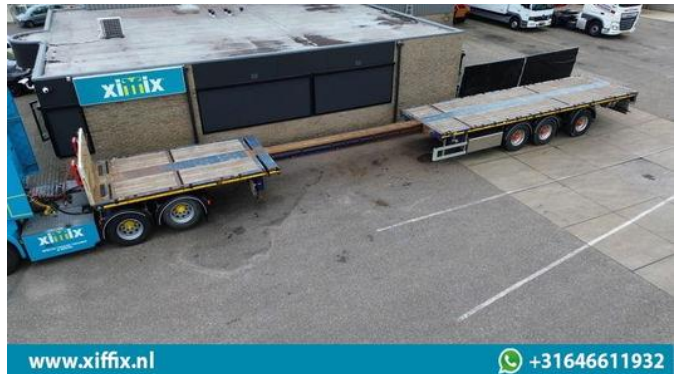

Doll 3-ass. Vlakke uitschuifbare oplegger // Naloop gestuurd

Allgemeine Merkmale

Marke	Doll
Unterkategorie	Plattform Auflieger
Baujahr	2015
Datum der Erstzulassung	26-05-2015
Zustand	Gebraucht
Referenz	14402

Eigenschaften

Leergewicht	8.740kg
Tragfähigkeit	39.260kg
GWV	48.000kg
Seriennummer	W09P3L330F0D04054

Doll 3-ass. Vlakke uitschuifbare oplegger // Naloop gestuurd

Technische Spezifikationen

Anzahl der Achsen

3

Beschreibung

Konstruktion: 3-achs. Flache Teleskopierbare Auflieger // Nachlauf gelenkt Tag der 1. Registrierung: 26-05-2015 Länge Auflieger: 1.375 cm + 555 cm. Breite: 252 cm. Höhe: +- 140 cm. Federung: Luft Anzahl der Achsen: 3 Stück Anzahl der Lenkachsen: 1 (Nachlauf) Anzahl der Liftschächte: 0 GVW: 48.000 kg. Eigengewicht: 8.740 kg. Nutzlast: 39.260 kg. Reifen Größe: 385/65 R22,5 Im Durchschnitt in % Profil: 70 % Bremsen: Trommel 50% APK bis zu: n Marke Achsen: BPW Auflieger technisch im gute Zustand.