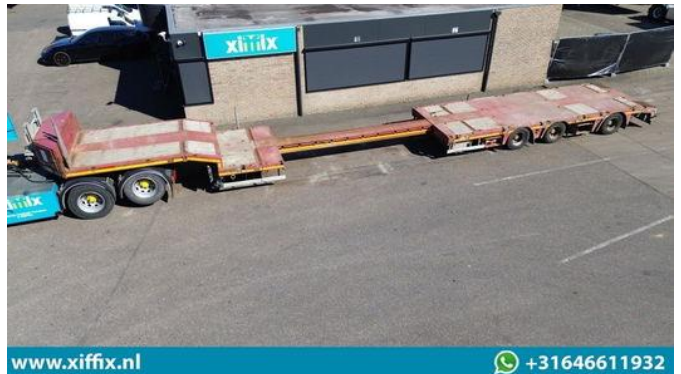

Doll 3-ass. Uitschuifbare Semi dieplader // 1x naloop gestuurd

Allgemeine Merkmale

Marke	Doll
Unterkategorie	Satteltiefloader
Baujahr	2013
Datum der Erstzulassung	04-09-2013
Zustand	Gebraucht
Allgemeinzustand	Gut
Referenz	14629

Eigenschaften

Leergewicht	12.180kg
Tragfähigkeit	33.820kg
GWV	46.000kg
Seriennummer	W09S3L330D0D04112

Doll 3-ass. Uitschuifbare Semi dieplader // 1x naloop gestuurd

Technische Spezifikationen

Anzahl der Achsen

3

Beschreibung

Konstruktion: 3-achs. Teleskopierbare semi-tieflader // 1x nachlauf gelenkt 1. Registrierung Datum: 04-09-2013 Länge auflieger: 1.335 + 560 cm. Länge bett: 890 + 560 cm. Breite: 254 cm. Höhe: +- 90 cm. Anzahl der Achsen: 3 Anzahl der Lenkachsen: 1 (Nachlauf) Anzahl der Liftachsen: 1 (1e) Federung: Luft GVW: 46.000 kg. Leergewicht: 12.180 kg. Nutzlast: 33.820 kg. Reifen Größe: 245/70 x 17,5 " Durchschnittliche Profil in %: 60 % Bremsen: Trommel-Bremsen 20 % TUV t/m: n Marke Achsen: SAF Auflieger technisch im gute Zustand.