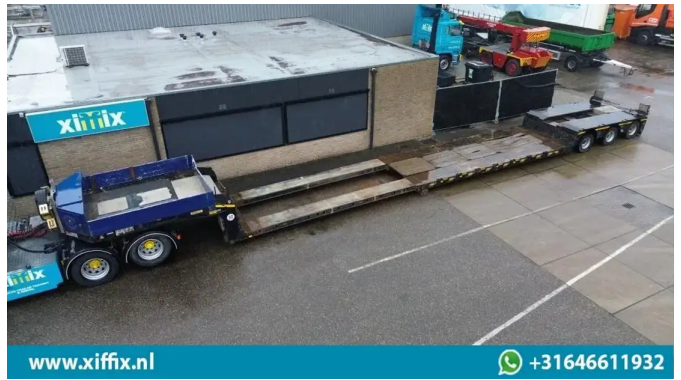

Doll 3-ass. Uitschuifbare dieplader met afneembare nek // 3x gestuurd

Allgemeine Merkmale

Marke	Doll
Unterkategorie	Tieflader
Baujahr	2017
Datum der Erstzulassung	14-12-2017
Zustand	Gebraucht
Allgemeinzustand	Gut
Referenz	14333

Eigenschaften

Leergewicht	16.080kg
Tragfähigkeit	38.920kg
Max. Gewicht	55.000kg
Seriennummer	W09T3H330H0D46056

Doll 3-ass. Uitschuifbare dieplader met afneembare nek // 3x gestuurd

Technische Specificationen

Anzahl der Achsen

3

Beschreibung

Konstruktion: 3-achs. Teleskopierbare Tieflader mit abn. Schwanenhals // 3x gelenkt Tag der 1. Registrierung: 14-12-2017 Lange Auflieger : 1.575 + 550 cm Lange Bett: 735 + 550 cm Breite: 255 cm. Bett Höhe: +- 35 cm Federung: Luft Anzahl der Achsen: 3 Stück Anzahl der Lenkachsen: 3 Stück hydraulisch gelenkt. Anzahl der Liftschächte: Nein GVW: 55.000 kg. Eigengewicht: 16.080 kg. Nutzlast: 38.920 kg. Reifen Größe: 245/70 x 17, 5 " Profil im Durchschnitt in %: 50 % Bremsen : Trommel Bremsen 50 % TUV t/m: 01-2025 Achsen Marke: BPW Zentrale fettschmierung: Ja 2x Fernbedienung für die Lenkachsen: Ja Auflieger technisch im gute Zustand!