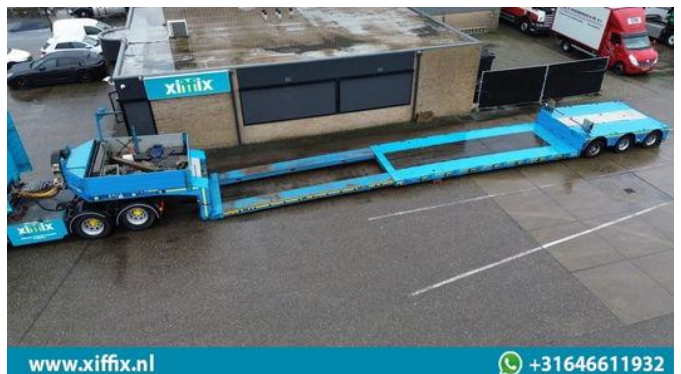

Doll 3-ass. Uitschuifbare dieplader met afneembare nek // 275 cm. Breed // 3x gestuurd

Allgemeine Merkmale

Marke	Doll
Unterkategorie	Tieflader
Baujahr	2008
Datum der Erstzulassung	13-10-2008
Zustand	Gebraucht
Allgemeinzustand	Gut
Referenz	14527

Eigenschaften

Leergewicht	17.900kg
Tragfähigkeit	37.100kg
GWV	55.000kg
Seriennummer	W09T3H33080D04024

Doll 3-ass. Uitschuifbare dieplader met afneembare nek // 275 cm. Breed // 3x gestuurd

Technische Specificaties

Anzahl der Achsen

3

Beschreibung

Konstruktion: 3-achsen teleskopierbare tieflader mit abnehmbaren Schwanenhals // 275 cm. Breit // 3x gelenkt Datum der Erstzulassung: 13-10-2008 Lange Auflieger : 1.625 + 605 cm Lange Bett: 780 + 605 cm Breite Auflieger: 275 cm. Bett Höhe: +- 35 cm Federung: Luft Anzahl der Achsen: 3 Stück Anzahl der Lenkachsen: 3 Stück hydraulisch gelenkt. Anzahl der Liftschächte: Nein GVW: 55.000 kg. Eigengewicht: 17.900 kg. Nutzlast: 37.100 kg. Reifen Größe: 235/75 x 17, 5 " Profil im Durchschnitt in %: 70 % Bremsen : Trommel Bremsen 70 % TUV t/m: 10-2025 Achsen Marke: BPW Zentrale Fettschmierung: Ja 2x Fernbedienung für die Lenkachsen: Ja Auflieger technisch im gute Zustand