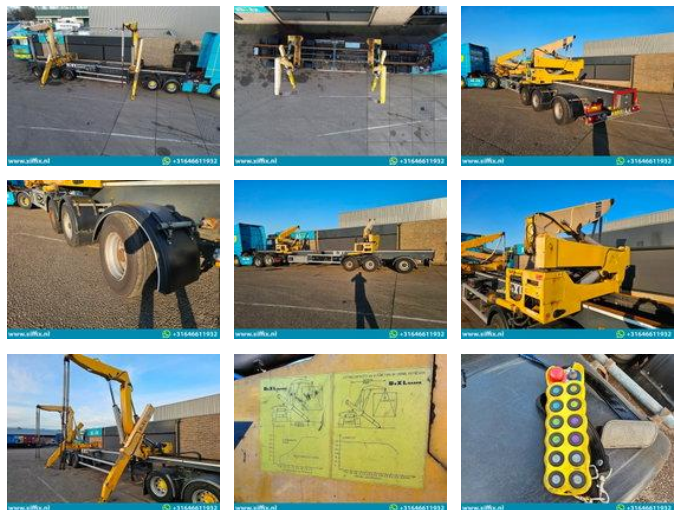

Diversen BoxLoader, 3-assige 40 ton's Zijlader // Naloop gestuurd

Allgemeine Merkmale

Marke	Diversen
Unterkategorie	Pritschenaufleger
Baujahr	2016
Datum der Erstzulassung	13-05-2016
Zustand	Gebraucht
Referenz	14896

Eigenschaften

Ledig gewicht	11.010kg
Belastbarkeit	31.990kg
Zulässiges Gesamtgewicht	43.000kg
Seriennummer	YE73S0000BF208666

Diversen BoxLoader, 3-assige 40 ton's Zijlader // Naloop gestuurd

Technische Spezifikationen

Anzahl der Achsen

3

Beschreibung

Konstruktion: 3-achs. 40 ton's Seitenlader // Nachlauf gelenkt 1. Registrierung Datum: 13-05-2016 Länge auflieger: 1.380 cm. Breite: 253 cm. Breite Kranbahn: 110 cm. Höhe: +- 135 cm. Anzahl der Achsen: 3 Anzahl der Lenkachsen: 1 (Nachlauf) Anzahl der Liftachsen: 0 Federung: Luft GVW: 43.000 kg. Leergewicht: 11.010 kg. Nutzlast: 31.990 kg. Reifen Größe: 445/45 x 19,5 " Durchschnittliche Profil in %: 40 % Bremsen: Trommel-Bremsen 40 % TUV t/m: n Marke Achsen: BPW