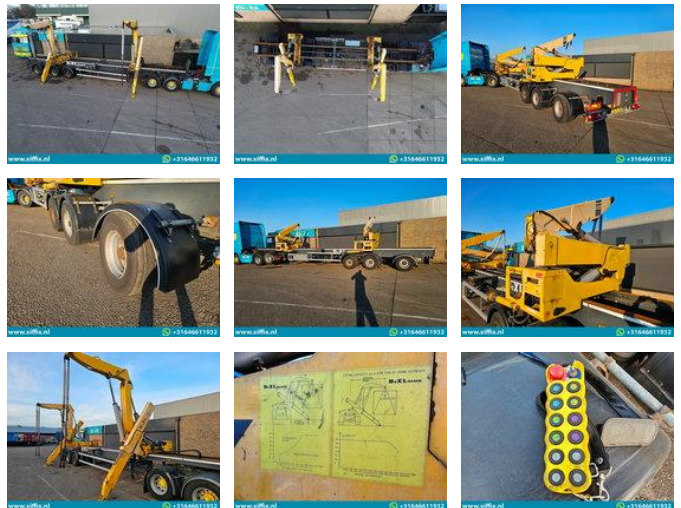

Diversen BoxLoader, 3-assige 40 ton's Zijlader // Naloop gestuurd

Allgemeine Merkmale

Marke	Diversen
Unterkategorie	Pritschenaufleger
Baujahr	2016
Datum der Erstzulassung	13-05-2016
Zustand	Gebraucht
Referenz	14896

www.xifix.nl  +31646611932

Eigenschaften

Leergewicht	11.010kg
Tragfähigkeit	31.990kg
GVW	43.000kg
Seriennummer	YE73S0000BF208666

Diversen BoxLoader, 3-assige 40 ton's Zijlader // Naloop gestuurd

Technische Spezifikationen

Anzahl der Achsen

3

Beschreibung

Konstruktion: 3-achs. 40 ton's Seitenlader // Nachlauf gelenkt 1. Registrierung Datum: 13-05-2016 Länge auflieger: 1.380 cm. Breite: 253 cm. Breite Kranbahn: 110 cm. Höhe: +- 135 cm. Anzahl der Achsen: 3 Anzahl der Lenkachsen: 1 (Nachlauf) Anzahl der Liftachsen: 0 Federung: Luft GVW: 43.000 kg. Leergewicht: 11.010 kg. Nutzlast: 31.990 kg. Reifen Größe: 445/45 x 19,5 " Durchschnittliche Profil in %: 40 % Bremsen: Trommel-Bremsen 40 % TUV t/m: n Marke Achsen: BPW