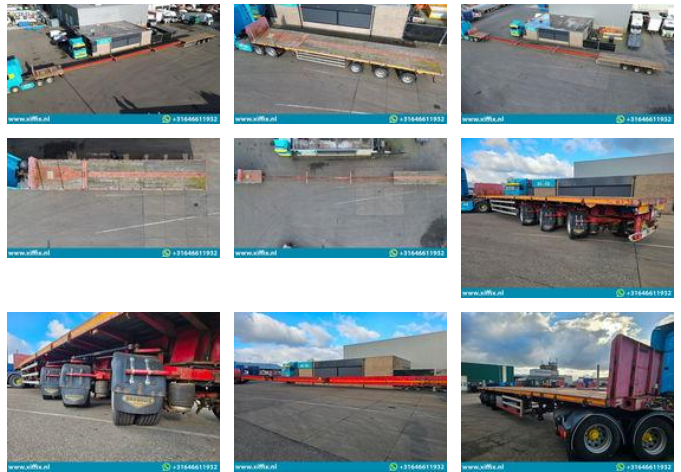

Broshuis 3-ass. Vlakke triple (3x) uitschuifbare oplegger // 40 meter! // 3x gestuurd

Allgemeine Merkmale

Marke	Broshuis
Unterkategorie	Plattform Auflieger
Baujahr	2003
Datum der Erstzulassung	01-01-2003
Zustand	Gebraucht
Referenz	14578

Eigenschaften

Leergewicht	17.000kg
Tragfähigkeit	28.000kg
GWV	45.000kg
Seriennummer	XL933H0SY3L007208

Broshuis 3-ass. Vlakke triple (3x) uitschuifbare oplegger // 40 meter! // 3x gestuurd

Technische Specificationen

Anzahl der Achsen

3

Beschreibung

Konstruktion: 3-achs. Flache triple (3x) teleskopierbare Auflieger // 40 meter! // 3x gelenkt Tag der 1. Registrierung: 2003 Länge Auflieger: 1.470 + 865 + 855 + 835 cm. Höhe: +- 150 cm. Breite: 254 cm. Federung: Luft Anzahl der Achsen: 3 Stück Anzahl der Lenkachsen: 3 (hydr.) Anzahl der Liftschächte: 0 GVW: 45.000 kg. Eigengewicht: 17.000 kg. Nutzlast: 28.000 kg. Reifen Größe: 275/70 R 22,5 Im Durchschnitt in % Profil: 60 % Bremsen: 60% TUV bis zu: nvt Marke Achsen: SAF - Zentrale Fettschmierung (2x) - Fernbedienung für die Lenkachsen