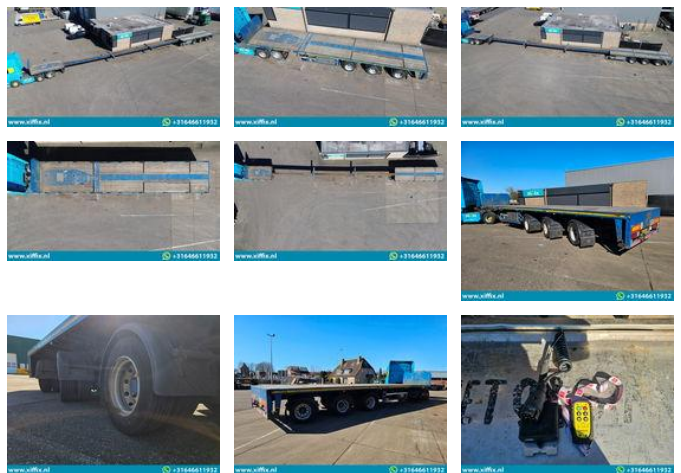

Broshuis 3-ass. Vlakke triple (3x) uitschuifbare oplegger // 36 meter! // 3x gestuurd

Allgemeine Merkmale

Marke	Broshuis
Unterkategorie	Plattform Auflieger
Baujahr	2004
Datum der Erstzulassung	18-10-2004
Zustand	Gebraucht
Referenz	14634

Eigenschaften

Leergewicht	12.905kg
Tragfähigkeit	35.095kg
GWV	48.000kg
Seriennummer	XL933H0SY4L007108

Broshuis 3-ass. Vlakke triple (3x) uitschuifbare oplegger // 36 meter! // 3x gestuurd

Technische Specificationen

Anzahl der Achsen

3

Beschreibung

Konstruktion: 3-achs. Flache triple (3x) teleskopierbare Auflieger // 36 meter! // 3x gelenkt Tag der 1. Registrierung: 18-10-2004
Länge Auflieger: 1.370 + 770 + 750 + 730 cm. Höhe: +- 140 cm. Breite: 255 cm. Federung: Luft Anzahl der Achsen: 3 Stück Anzahl der Lenkachsen: 3 (hydr.) Anzahl der Liftschächte: 0 GVW: 48.000 kg. Eigengewicht: 12.905 kg. Nutzlast: 35.095 kg. Reifen Größe: 275/70 R 22,5 Im Durchschnitt in % Profil: 40 % Bremsen: 60 % TUV bis zu: nvt Marke Achsen: SAF - Fernbedienung für die Lenkachsen