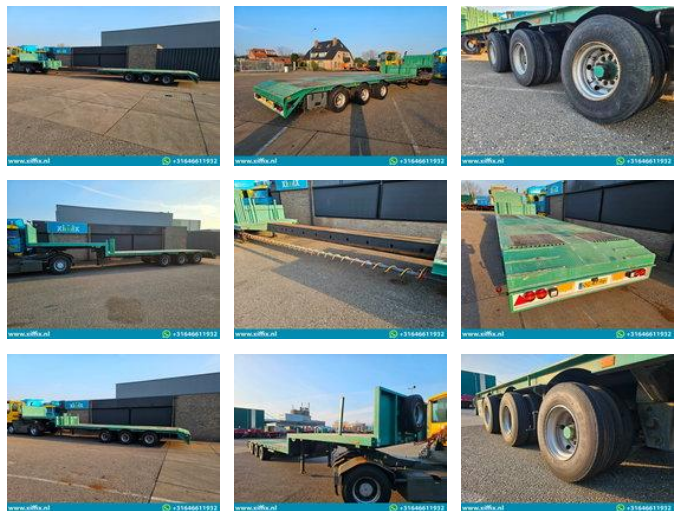

Broshuis 3-ass. Uitschuifbare semi dieplader

Allgemeine Merkmale

Marke	Broshuis
Unterkategorie	Satteltiefloader
Baujahr	1986
Datum der Erstzulassung	16-10-1986
Zustand	Gebraucht
Allgemeinzustand	Gut
Referenz	14940

Eigenschaften

Leergewicht	9.200kg
Tragfähigkeit	33.800kg
GVW	43.000kg
Seriennummer	86369

Broshuis 3-ass. Uitschuifbare semi dieplader

Technische Spezifikationen

Anzahl der Achsen

3

Beschreibung

Konstruktion: 3-achs. Teleskopierbare semi-tieflader 1. Registrierung Datum: 16-10-1986 Länge auflieger: 1.270 + 550 cm. Länge bett: 850 + 550 cm. Breite: 242 cm. Höhe: +- 90 cm. Anzahl der Achsen: 3 Anzahl der Lenkachsen: 0 Anzahl der Liftachsen: 0
Federung: Luft GVW: 43.000 kg. Leergewicht: 9.200 kg. Nutzlast: 33.800 kg. Reifen Größe: 9,5 x 17,5 " Durchschnittliche Profil in %: 60 % Bremsen: Trommel-Bremsen 80 % TUV t/m: n Marke Achsen: BPW Auflieger technisch im gute Zustand